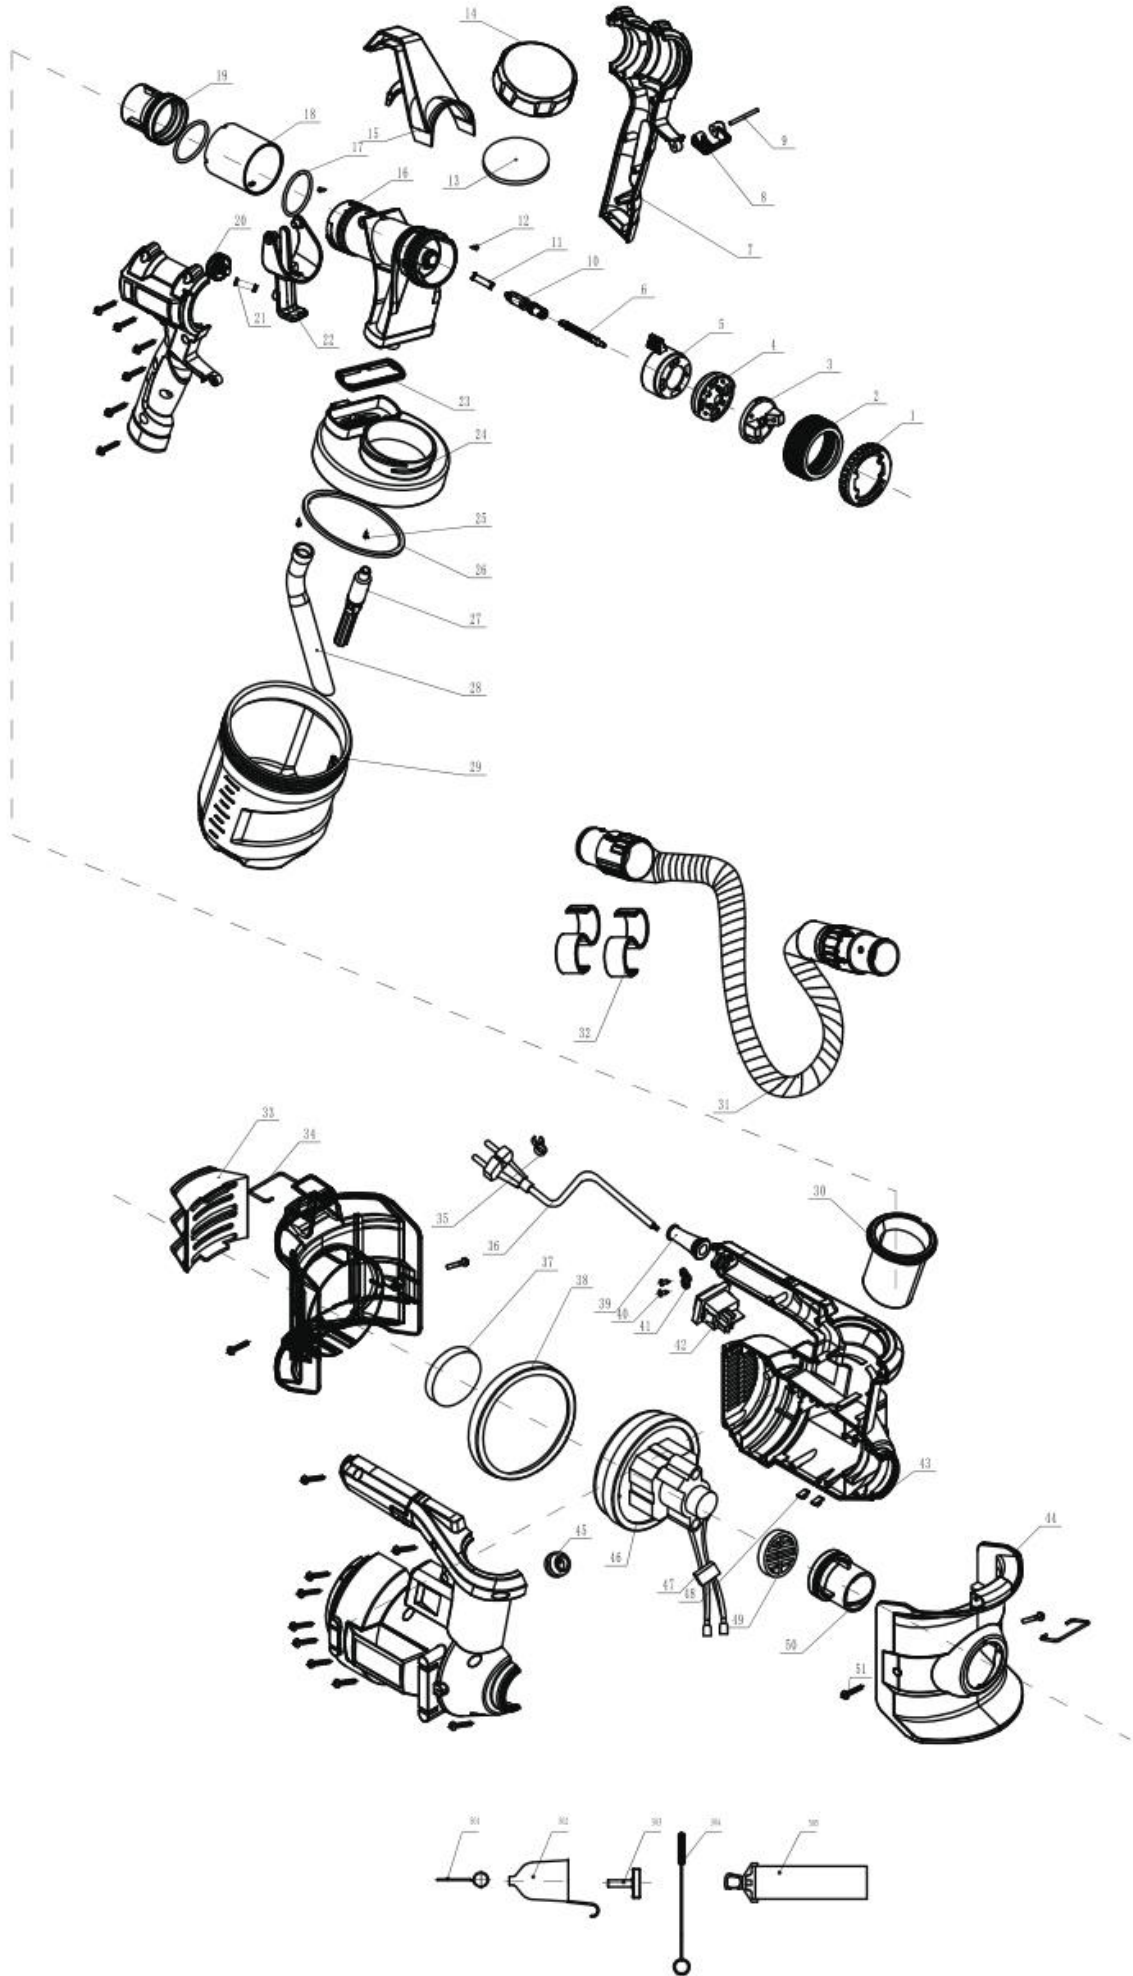

# CROWN

Electric Spray Gun

220-240V~ 600W

CT31014

VERSION:B1 DATE:20180630

СТ31014			
1	5003101300101	Регулировочная Гайка	1
2	5003101300201	Гайка	1
3	5003101300301	воздушная головка	1
4	5003101400401	Сопло распылителя	1
5	5003101300501	Регулятор Расхода Воздуха	1
6	5003101400601	Клапан	1
7	5003101400701	Ручка левая и правая	1
8	5003101302301	Скоба	1
9	5003101302201	Штифт	1
10	5003101300701	Втулка клапана	1
11	5003101300801	пружина клапана	1
12	5003101401201	саморез	1
13	5003101301101	уплотнительное кольцо	1
14	5003101301201	Крышкат	1
15	5003101401501	Крышкат	1
16	5003101401601	Корпус распылителя алюминиевый	1
17	5003101301401	Кольцо\41x2.65	2
18	5003101401801	Втулка	1
19	5003101401901	Разъем Воздуховода	1
20	5003101301501	Регулировочная ручка	1
21	5003101301601	Пружина регулировочной ручки	1
22	5003101301701	Спусковой крючок	1
23	5003101402301	Уплотнитель	1
24	5003101402401	Крышка контейнера	1
25	5003101402501	Винт\M5x12,Sus304,Gb-T819	2
26	5003101301801	уплотнительное кольцо	1
27	5003101301901	Клапан	1
28	5003101302001	Всасывающая трубка	1
29	5003101302101	Контейнер	1
30	5003101403001	Втулка	1
31	5003101403101	Шланг Для Подачи Воздуха	1
32	5003101403201	Клипса	2
33	5003101403301	Крышка Воздуховода	1
34	5003101403401	Крючок	2
35	5003101403501	Оснастки Совместных	1
36	5003101304101	Шнур	1
37	5003101403701	фильтр	1
38	5003101403801	уплотнительное кольцо	1
39	5003101202201	Защита шнура	1
40	5003101404001	саморез	2
41	5003101200501	фиксатор шнура	1
42	5003101404201	Выключатель	1
43	5003101404301	Левый и Правый Корпус	1
44	5003101404401	Корпус передний и задний	1
45	5003101302601	Уплотнение шнура	1
46	5003101404601	Мотор в сборе	1
47	5003101303201	Конденсатор	1
48	5003101404801		2
49	5003101404901	Выпускной фильтр	1
50	5003101401901	Разъем Воздуховода	1
51	5003101202101	Винт	22
501	5003101350301	Очиститель форсунок	1
502	5003101250201	Воронка	1
503	5003101450301	Ключ	1
504	5003101350601	Чистящая щетка	1
505	5003101450501	плечевой ремень	1