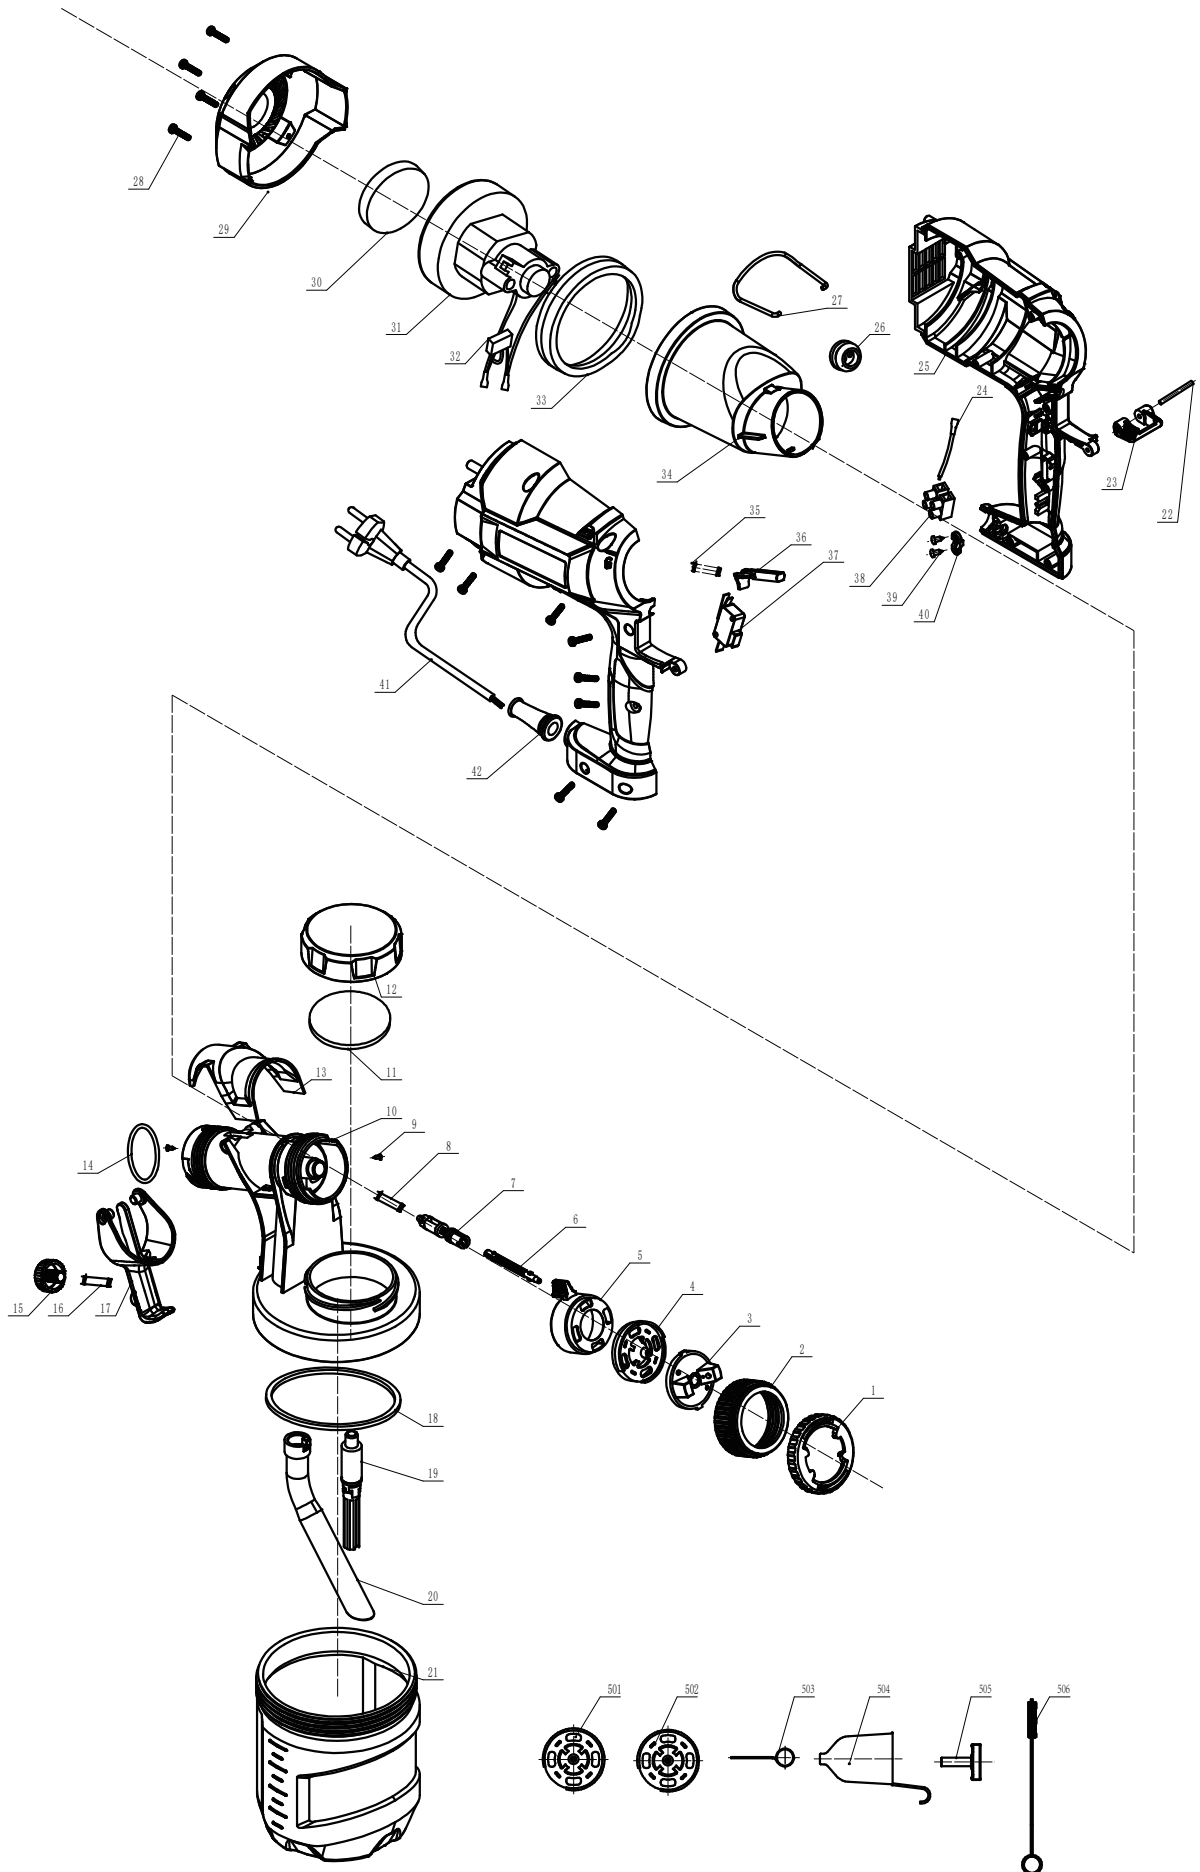

CROWN

Electric Spray Gun

220-240V~ 400W

CT31013

VERSION:B1 DATE:20180630

СТ31013

1	5003101300101	гайка регулировки	1	
2	5003101300201	гайка	1	
3	5003101300301	распылитель	1	
4	5003101300401	2.0мм сопло	1	
5	5003101300501	ручка управления воздушным потоком	1	
6	5003101300601	клапан	1	
7	5003101300701	сердечник клапана шатун в сборе	1	
8	5003101300801	пружина клапана	1	
9	5003101300901	винт	2	
10	5003101301001	корпус распылителя	1	
11	5003101301101	пусковая площадка уплотнения	1	
12	5003101301201	крышка от кастрюли	1	
13	5003101301301	крышка корпуса распылителя	1	
14	5003101301401	кольцо	1	
15	5003101301501	ручка регулировки	1	
16	5003101301601	пружина	1	
17	5003101301701	курок	1	
18	5003101301801	уплотнительное кольцо	1	
19	5003101301901	клапан	1	
20	5003101302001	всасывающий шланг	1	
21	5003101302101	контейнер	1	
22	5003101302201	штифт	1	
23	5003101302301	скоба	1	
24	5003101302401	провод	1	
25	5003101302501	левый и правый корпус	1	
26	5003101302601	уплотнитель кабеля	1	
27	5003101302701	крючок	1	
28	5003101202101	винт	12	
29	5003101302901	крышка воздуховода	1	
30	5003101303001	фильтр	1	
31	5003101303101	двигатель	1	
32	5003101303201	конденсатор	1	
33	5003101303301	кольцо уплотнения мотора	1	
34	5003101303401	корпус мотора	1	
35	5003101303501	пружина	1	
36	5003101303601	переключатель	1	
37	5003101303701	выключатель	1	
38	5003101303801	клеммная колодка	1	
39	5001902201301	винт	2	
40	5003101200501	фиксатор кабеля	1	
41	5003101304101	кабель	1	
42	5003101202201	протектор кабеля	1	
501	5003101350101	2.5мм сопла	1	
502	5003101350201	3.0мм сопла	1	
503	5003101350301	очиститель сопел	1	
504	5003101250201	чашка вязкости	1	
505	5003101350501	гаечный ключ	1	
506	5003101350601	Чистящая щетка	1	