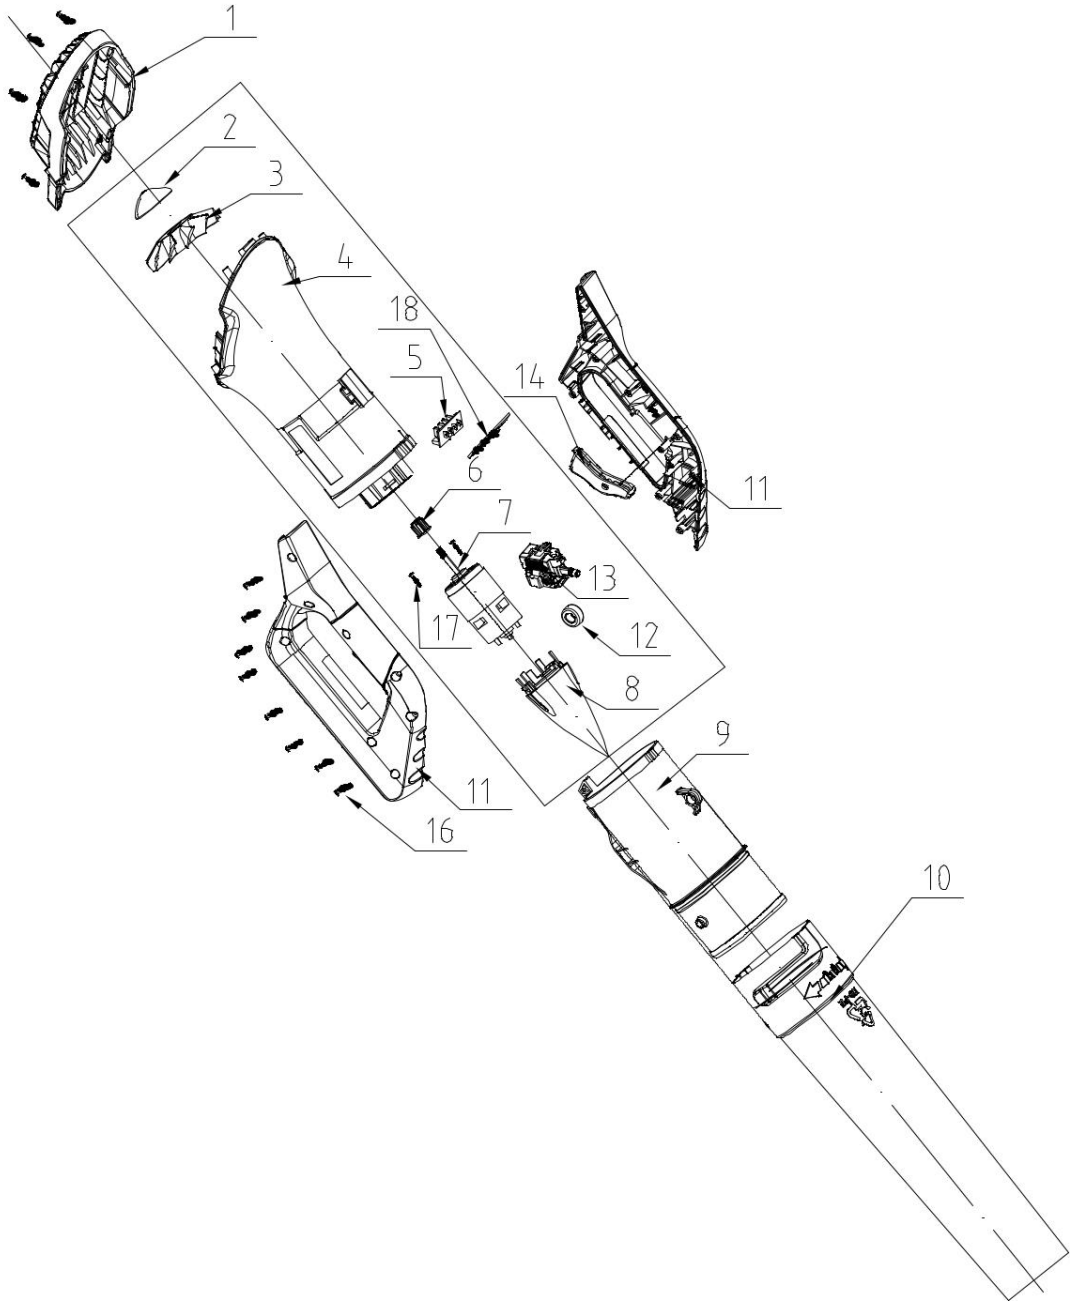

**CROWN**

Hair dryer

029013-01 20V

CT29013 HX

DATE:20230331

**СТ29013НХ**

1	5002901300101	Задняя крышка	1	
2	5002901300201	Фиксатор крыльчатки	1	
3	5002901300301	Крыльчатка	1	
4	5002901300401	Корпус	1	
5	5002901300501	Разъем	1	
6	5002901300601	Втулка	1	
7	5002901300701	Двигатель	1	
8	5002901300801	Дефлектор	1	
9	5002901300901	Труба средняя	1	
10	5002901301001	Труба передняя	1	
11	5002901301101	Ручка	1	
12	5002901301201	Индуктор	1	
13	5002901301301	Выключатель	1	
14	5002901301401	Клавиша выключателя	1	
16	5002901301601	Саморез \ST3.9x16	12	
17	5002901301701	Винты М4x8	2	
18	5002901301801	Плата	1	