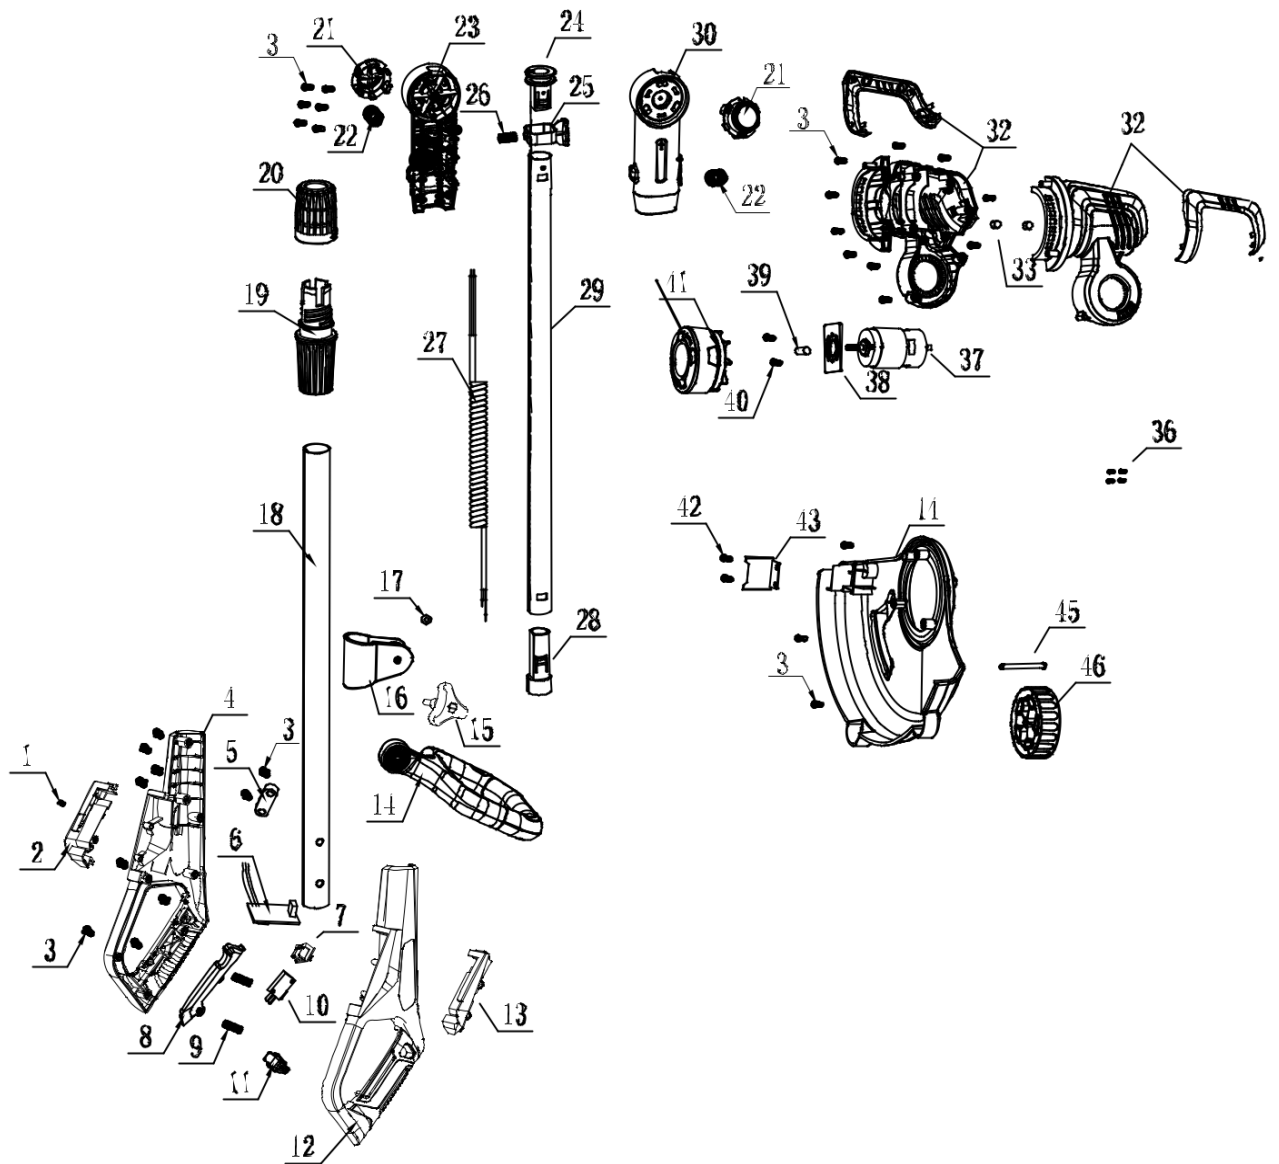

CROWN

Grass trimmer

029012-01 20V

CT29012 HX

DATE:20230331

СТ29012НХ

1	5002901200101	Саморез ST2.9x10-H-C	1	
2	5002901200201	Правый корпус базы батареи	1	
3	5002901200301	Саморез ST3.5x16-H-F	29	
4	5002901200401	Правый корпус ручки	1	
5	5002901200501	Зажим для шнура	1	
6	5002901200601	Плата	1	
7	5002901200701	Держатель	1	
8	5002901200801	Клавиша выключателя	1	
9	5002901200901	Пружина	2	
10	5002901201001	Микровыключатель	1	
11	5002901201101	Кнопка блокировки	1	
12	5002901201201	Левый корпус ручки	1	
13	5002901201301	Левый корпус базы батареи	1	
14	5002901201401	Ручка	1	
15	5002901201501	Болт с ручкой М6	1	
16	5002901201601	Хомут	1	
17	5002901201701	Гайка М6	1	
18	5002901201801	Алюминиевая труба ф30x500	1	
19	5002901201901	Фиксирующая втулка	1	
20	5002901202001	Стопорная втулка	1	
21	5002901202101	Кнопка	2	
22	5002901202201	Пружина ручки	2	
23	5002901202301	Правый корпус	1	
24	5002901202401	Регулирующая втулка	1	
25	5002901202501	Кнопка	1	
26	5002901202601	Пружина кнопки	1	
27	5002901202701	Пружина	1	
28	5002901202801	Комбинированный рукав	1	
29	5002901202901	Алюминиевая труба\ф26x500	1	
30	5002901203001	левый корпус	1	
32	5002901203201	Корпус двигателя	1	
33	5002901203301	Резиновый штифт	2	
36	5002901203601	Саморез ST2.9x8-F	4	
37	5002901203701	Двигатель	1	
38	5002901203801	Пластина	1	
39	5002901203901	Втулка	1	
40	5002901204001	Винт М4x8	2	
41	5002901204101	таймерная головка	1	
42	5002901204201	Саморез ST4.2x12-H-F	2	
43	5002901204301	Лезвие	1	
44	5002901204401	Защитный кожух	1	
45	5002901204501	Винт М5x35	1	
46	5002901204601	Колесо	1	