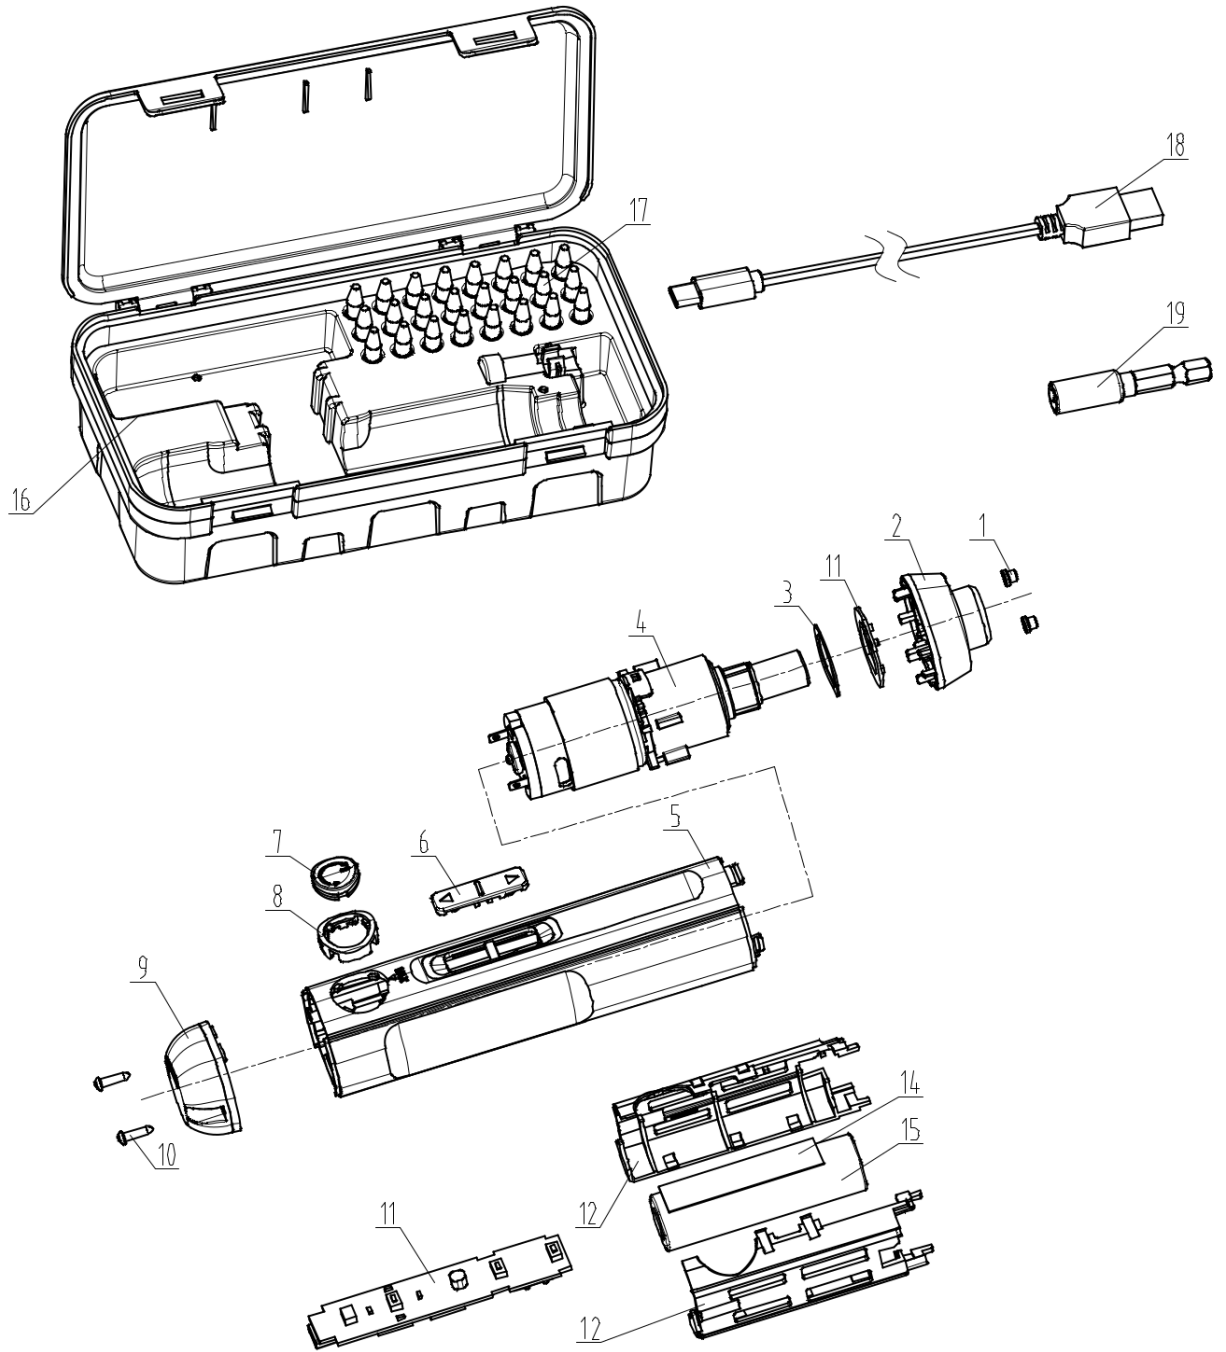

CROWN

DC Electric Grinder
CT22033

022033 3.6V

DATE:20220110

СТ22033

1	5002203300101	Плафон	2	
2	5002203300201	Крышка	1	
3	5002203300301	Отражатель	1	
4	5002203300401	Мотор-редуктор	1	
5	5002203300501	Корпус	1	
6	5002203300601	Кнопка "Вперед" - "Назад"	1	
7	5002203300701	Резиновая Кнопка	1	
8	5002203300801	Вставка	1	
9	5002203300901	Нижний корпус	1	
10	5002203301001	Саморез	2	
11	5002203301101	Плата	1	
12	5002203301201	Корпус аккумулятора	1	
14	5002203301401	Стальная бумага	1	
15	5002203301501	Аккумулятор	1	
16	5002203301601	Коробка	1	
17	5002203301701	24шт Биты	1	
18	5002203301801	Кабель Usb Type-C	1	
19	5002203301901	Удлинитель бита 50 мм	1	