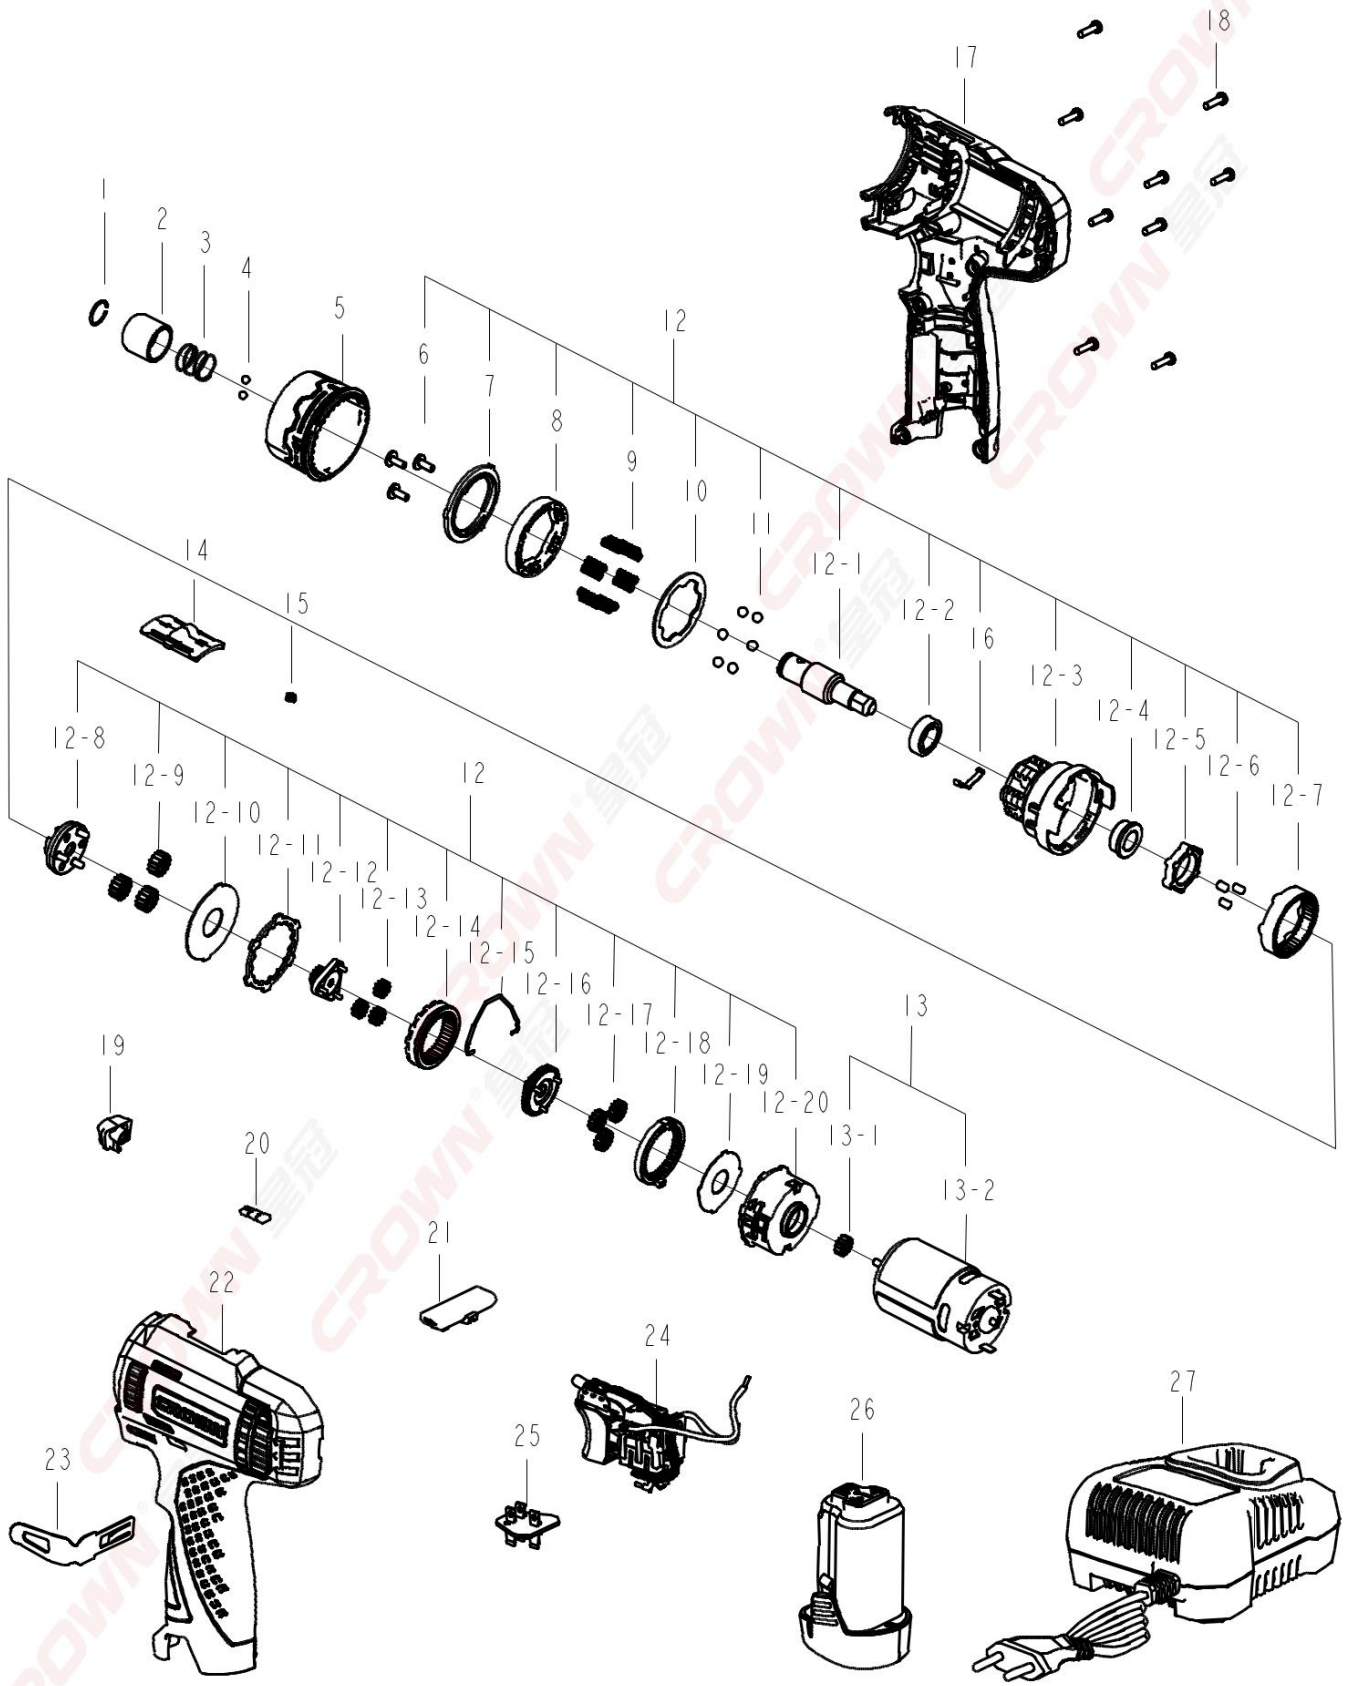

# CROWN

DC Screwdriver

021072HBX-01-01 12V

021072HBX

VERSION:BI DATE:20200413

## СТ21072НВХ-2

1	34745500101	кольцо стопорное	1	
2	32875200101	штука	1	
3	35229700101	пружина	1	
4	34401900101	шарик ф3,5	2	
5	30367400101	регулировка крутящий момента	1	
6	34822100101	Винт \ ST3x8F	3	
7	33818300101	крышка регулятора крутящего момента	1	
8	30184900101	корпус регулятора крутящего момента	1	
9	35241000101	пружина	12	
10	33513600101	Шайба\Ф28хФ39х1	1	
11	34403600101	Стальной шар \ Ф4.5	6	
12	00008100101	редуктор в сборе	1	
12-1	33256700101	Шпиндель	1	
12-2	35409600101	Подшипник 6800 2Z	1	
12-3	30184600101	корпус редуктора	1	
12-4	32622400101	Подшипник скольжения	1	
12-5	32622600101	Стопорное кольцо шпинделя	1	
12-6	34837700101	штифт\Ф3.6х5	3	
12-7	33030200101	Третье зубчатое колесо	1	
12-8	32622700101	водило	1	
12-9	33030100101	шестерни	3	
12-10	34804500101	Шайба \ Ф39хФ14.5х0.8	1	
12-11	33513700101	Шайба \ Ф30.3хФ37.5х1.5	1	
12-12	33029900101	водило второй передачи	1	
12-13	33030000101	шестерни второй передачи	3	
12-14	32622500101	Второе зубчатое колесо	1	
12-15	35241100101	скоба переключения скорости	1	
12-16	33029800101	водило	1	
12-17	33029700101	шестерни	3	
12-18	33029600101	Первый зубчатый венец	1	
12-19	34826000101	Шайба \ Ф12хФ33.5х0.5	1	
12-20	30184700101	задняя крышка редуктора	1	
13	00100200201	Мотор в сборе.	1	
13-1	33029500101	Шестерня	1	

13-2	20538901102	Двигатель	1	
14	30231200201	кнопка переключения скоростей	1	
15	35238300101	пружина	1	
16	33513400101	пластина	1	
17	00100400101	Корпус	1	
18	34732300201	Саморез \ST3x12	9	
19	30185300101	Крышка лампы	1	
20	30367100101	Крышка лампы	1	
21	30185200101	клавиша реверса F/R	1	
22	00100400101	Крышка корпуса	1	
23	33513500101	крюк	1	
24	36421200101	выключатель	1	
25	30185400101	Держатель контактной пластины корпуса	1	
26	02701800201	Аккумуляторная батарея в сборе.	1	
27	02751200101	Зарядное устройство в сборе	1	