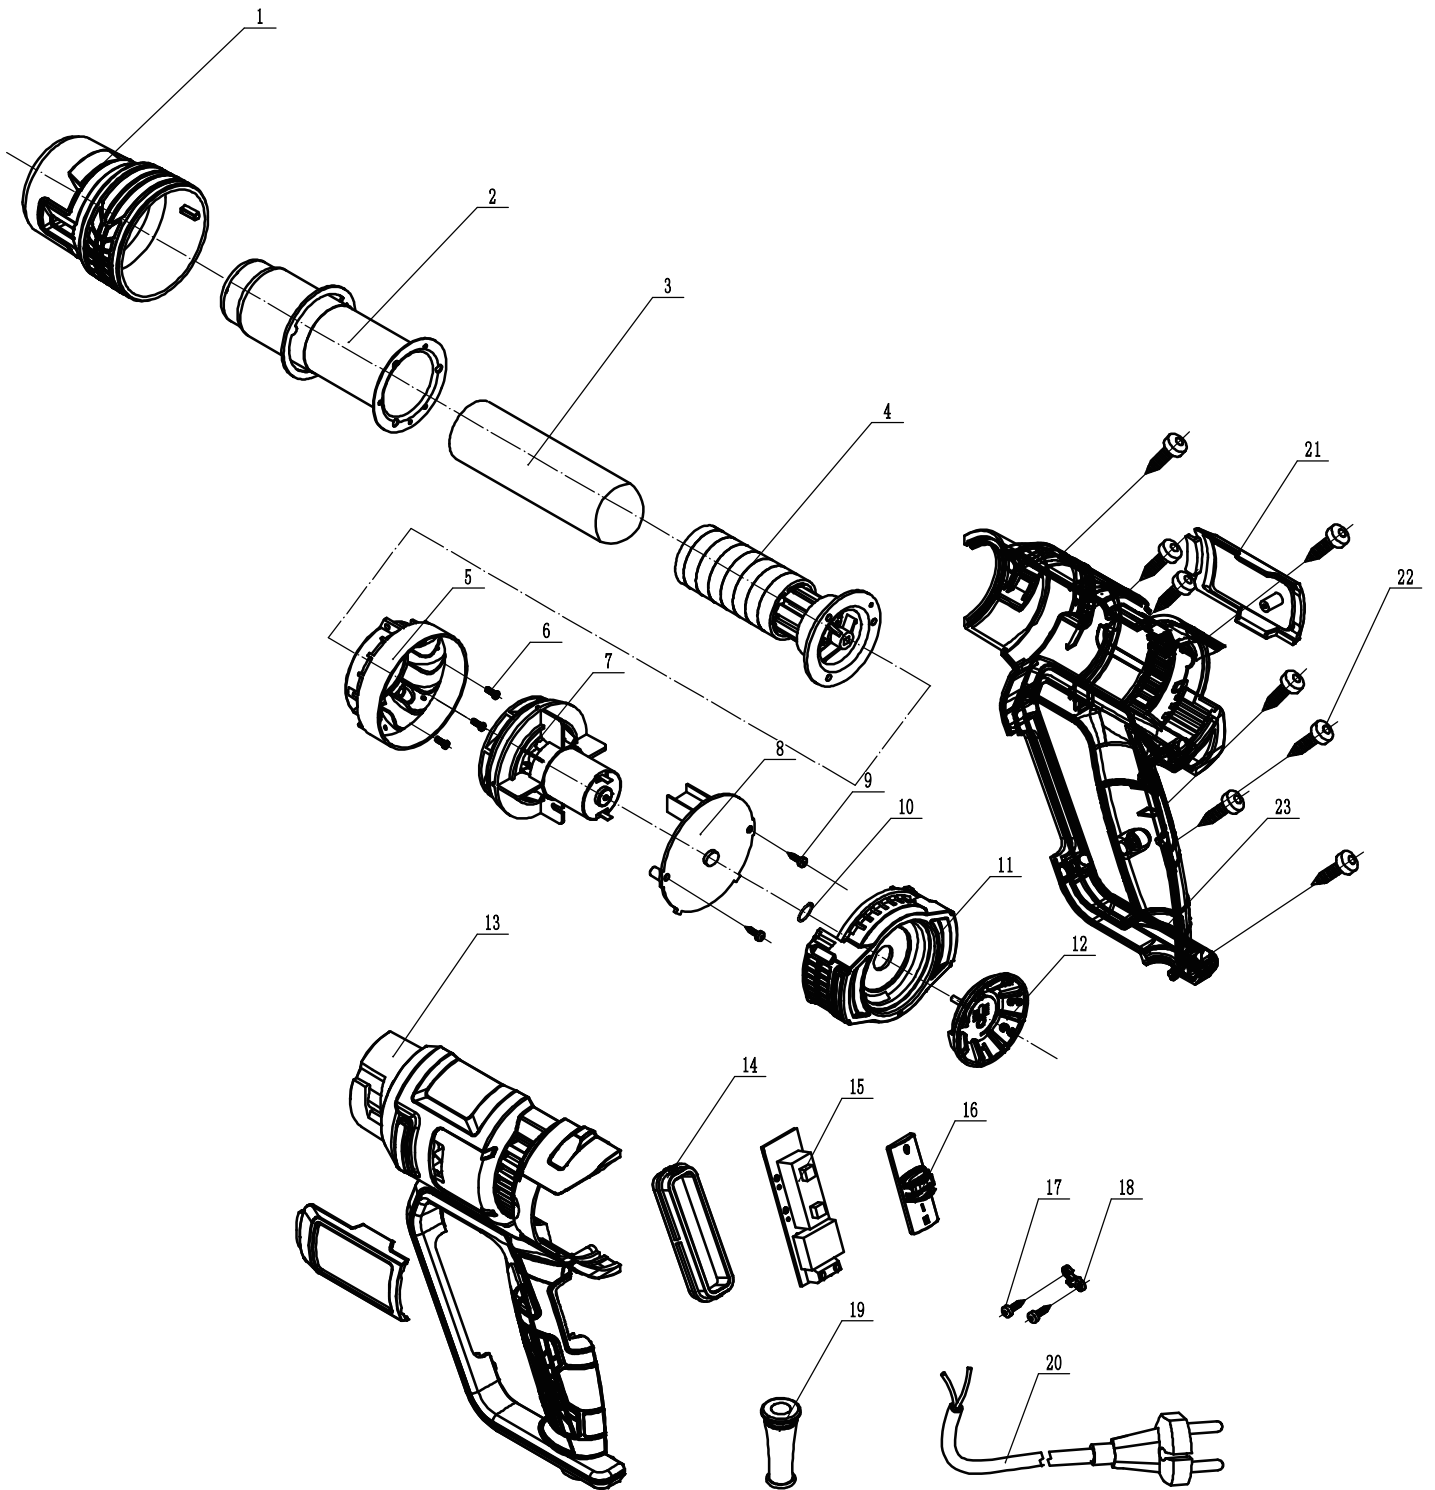

# CROWN

HEAT GUN

220-240V~

CT19023

VERSION:B1 DATE:20180630

## СТ19023К

1	5001902200101	ПЕРЕДНЯЯ НАСАДКА	1	
2	5001902300201	КОРПУС НАГРЕВАТЕЛЬНОГО ЭЛИМЕНТА	1	
3	5001902300301	ТЕРМОСТОЙКАЯ ВСТАВКА	2	
4	5001902300401	НАГРЕВАТЕЛЬНЫЙ ЭЛЕМЕНТ	1	
5	5001902200701	ДИФЛЕКТОР	1	
6	5001902200801	ВИНТ	3	
7	5001902300701	МОТОР В СБОРЕ	1	
8	5001902300801	ПЕЧАТНАЯ ПЛАТА	1	
9	5001902300901	ВИНТ	5	
10	5001902301001	пружинная шайба	1	
11	5001902301101	крышка задняя	1	
12	5001902301201	РУЧКА В СБОРЕ	1	
14	5001902301401	накладка ручки	1	
15	5001902301501	ПЕРЕКЛЮЧАТЕЛЬ В СБОРЕ	1	
16	5001902301601	КРЫШКА ПЕРЕКЛЮЧАТЕЛЯ	1	
17	5001902201301	ВИНТ	3	
18	5001902201401		1	
19	5001902201501	правый корпус	1	
20	5001902302001	кабель	1	
21	5001902302101	накладка	2	
22	5001902201801	ВИНТ	8	
13	5001902301301	левый корпус	1	Поз.13,23 поставляется в комплекте
23	5001902302301	правый корпус	1	Поз.13,23 поставляется в комплекте