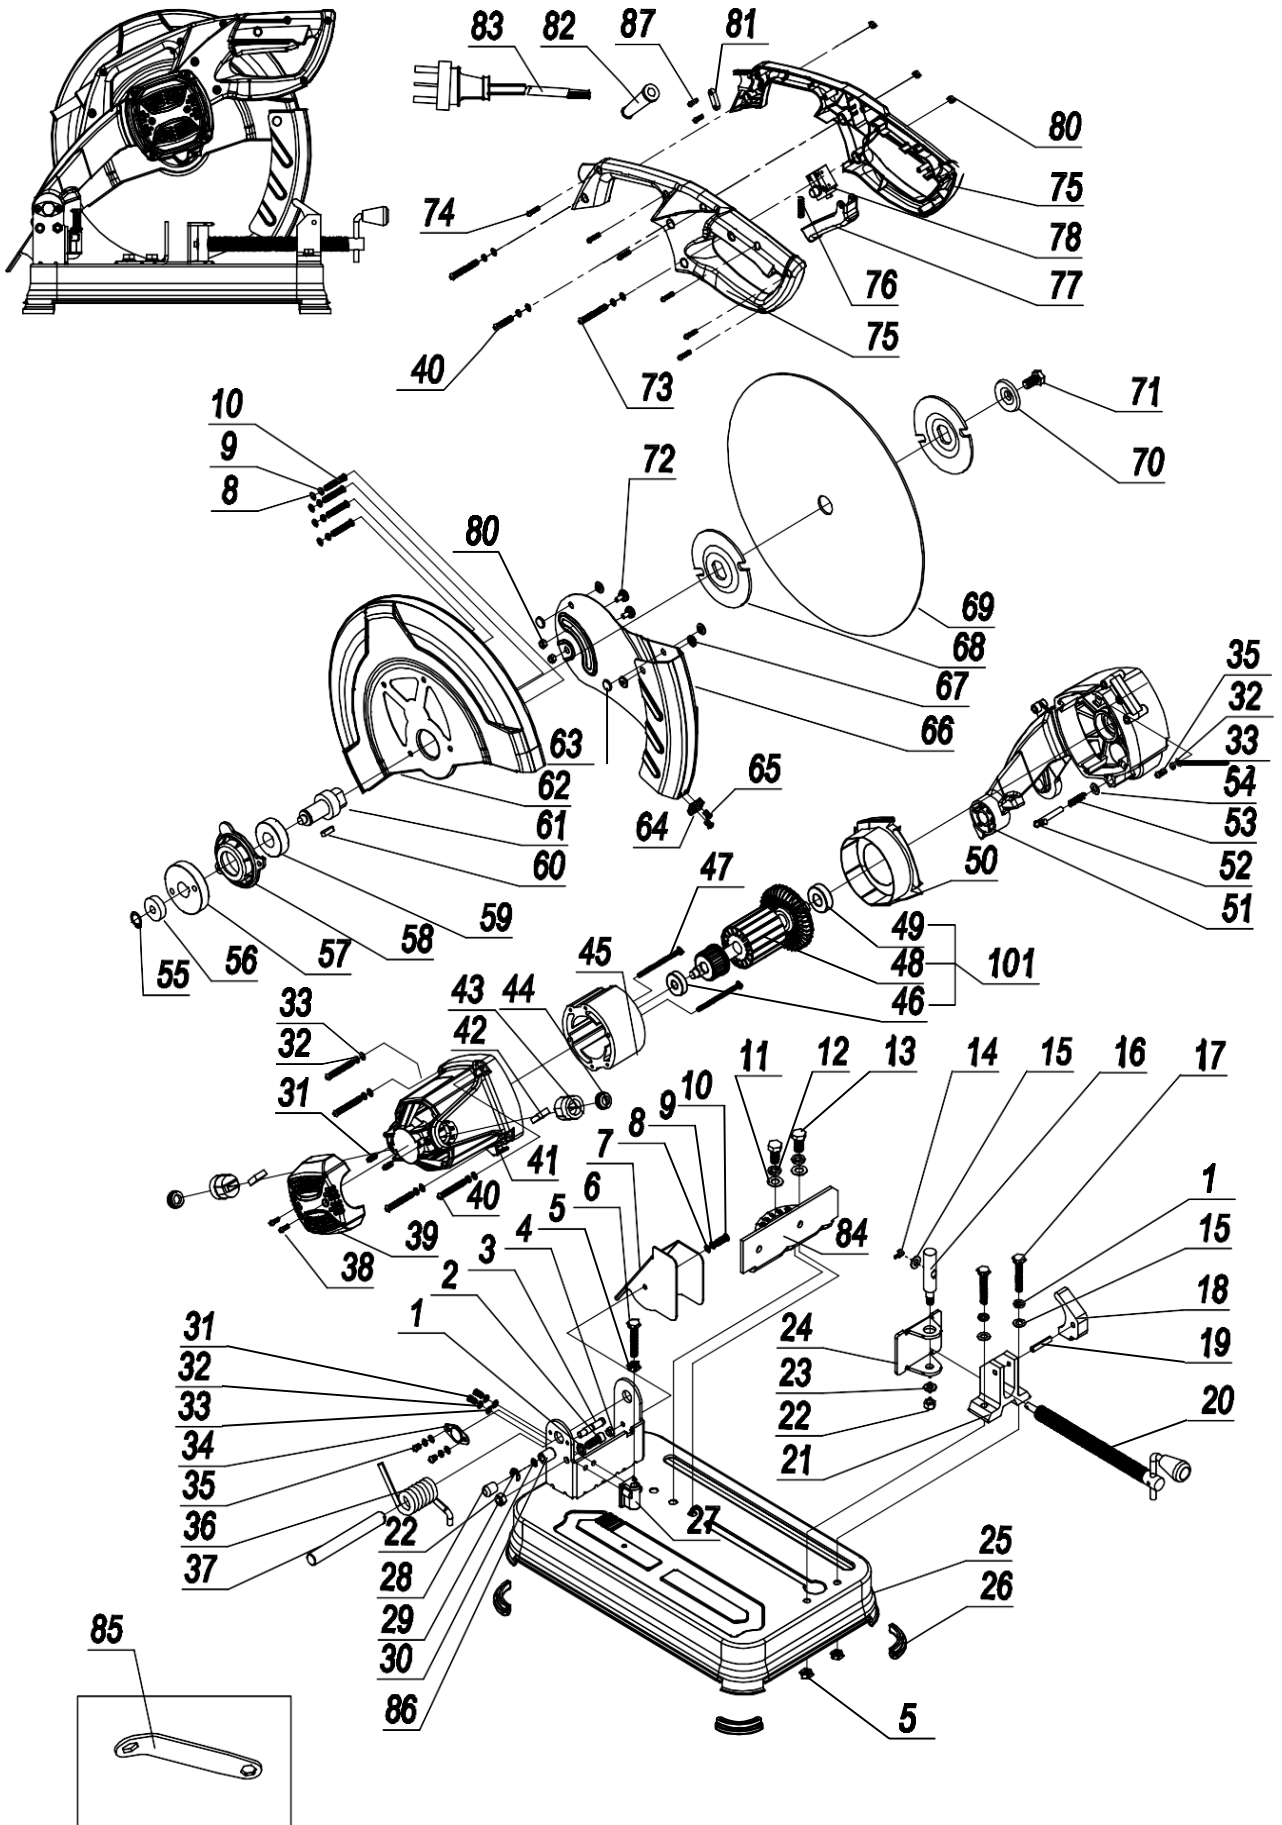

CROWN

Cut Off Saw

015205 220V~230V

CT15205N

Date:20190915

СТ15205N

1	5001520500101	стопорная шайба	3	
2	5001520500201	Винт М8х14	1	
3	5001520500301	штифт	1	
4	5001520500401	Гайка М6	1	
5	5001520500501	Гайка(М8)	3	
6	5001520500601	Болт М8х30	1	
7	5001520500701	Пылезащита	1	
8	5001520500801	Шайба Ф14хФ6х1	5	
9	5001520500901	стопорная шайба Ф6	5	
10	5001520501001	Крестовый Винт М6х18	5	
11	5001520501101	Плоская Шайба Ф20хФ10х1	2	
12	5001520501201	стопорная шайба Ф10	2	
13	5001520501301	Шестигранный Болт М10х20	2	
14	5001520501401	Штифт люка 2. 5х15	1	
15	5001520501501	Шайба Ф16хФ8х1	3	
16	5001520501601	ось	1	
17	5001520501701	Болт М8 X 25	2	
18	5001520501801	зажим	1	
19	5001520501901	штифт 6.4х30	1	
20	5001520502001	Винт	1	
21	5001520502101	Стойка Тисков	1	
22	5001520502201	Шестигранная Гайка (М8)	2	
23	5001520502301	Большая Шайба Ф20хФ8х2	1	
24	5001520502401	прижимная пластина	1	
25	5001520502501	Основа	1	
26	5001520502601	резиновая ножка	3	
27	5001520502701	ограничитель	1	
28	5001520502801	Колпачок	1	
29	5001520502901	Стопорное Кольцо М6	1	
30	5001520503001	Кольцо Ф5	1	
31	5001520503101	Крестовый Винт ST5х12	4	
32	5001520503201	Пружинная Шайба Ф5	12	
33	5001520503301	Шайба Ф10хФ5х0. 5	10	
34	5001520503401	пластина	1	
35	5001520503501	Крестовый Винт М5х10	3	
36	5001520503601	большая пружина	1	
37	5001520503701	ось большая	1	
38	5001520503801	Крестовый Винт ST4х12	2	
39	5001520503901	задняя крышка	1	
40	5001520504001	Крестовый Винт М5х28	5	
41	5001520504102	пластиковый корпус	1	
42	5001520504202	угольная щетка	2	
43	5001520504301	щеткодержатель	2	