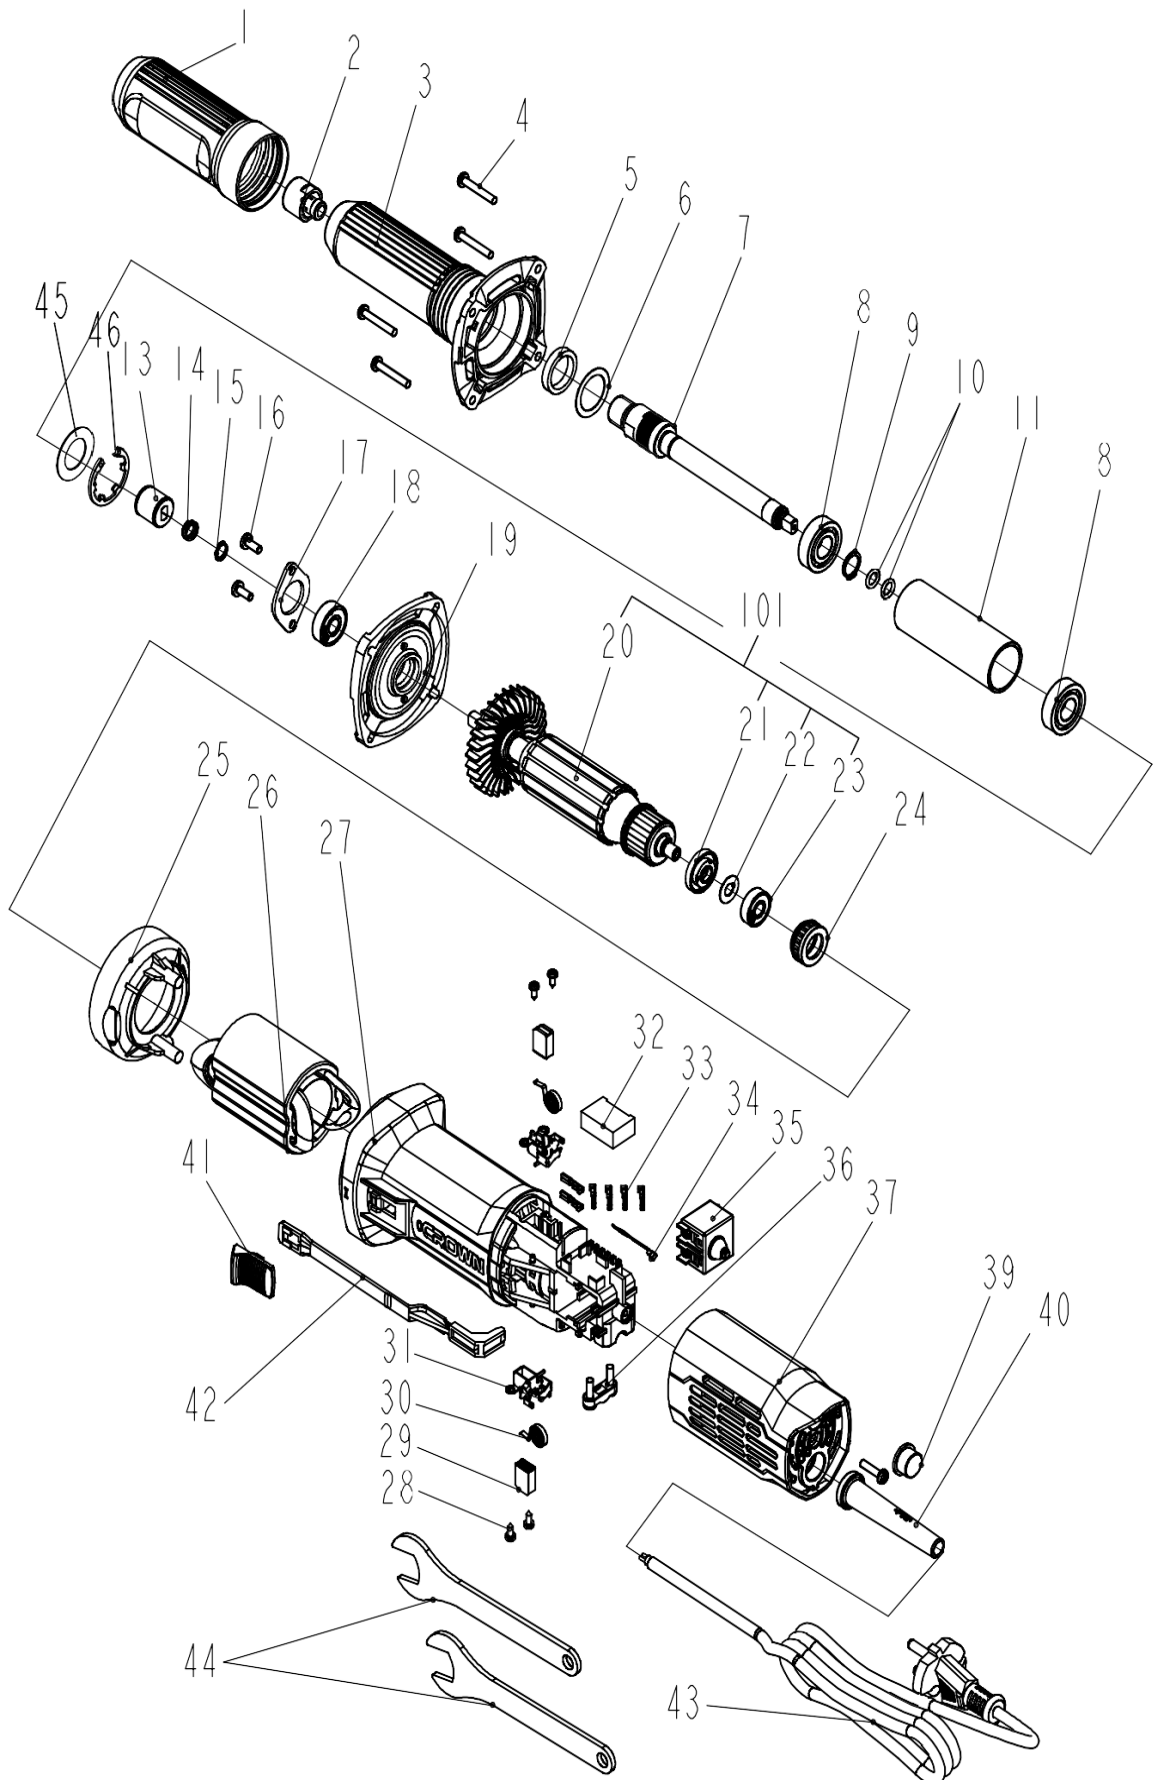

CROWN

Straight Grinder

013577 230V

CT13577

DATE:20200803

СТ13577

1	32051600101	Мягкая ручка	1	
2	21785700101	Цанга 6 мм	1	
3	33819800101	Корпус шпинделя	1	
4	34728500401	Саморез	4	
5	32433800101	Войлочное кольцо	1	
6	33518900101	Шайба	1	
7	33257200101	Шпиндель	1	
8	35400101101	Подшипник 6001	2	
9	34713800201	Стопорное кольцо для вала	1	
10	32051500101	Уплотнительное кольцо	2	
11	32877700101	Проставка	1	
13	32623800101	Адаптер	1	
14	35225200101	Пружина фиксатора шпинделя	1	
15	34713500401	Стопорное кольцо для вала	1	
16	34719200601	Винт	2	
17	33518800101	Крышка подшипника	1	
18	35400203901	Подшипник\608,2RS	1	
19	33819700101	Крышка корпуса шпинделя	1	
20	23835000102	Якорь	1	
21	30293500101	Пылезащитное кольцо	1	
22	33564400101	Шайба	1	
23	35400601101	Подшипник 607 2RS	1	
24	32047300101	Втулка подшипника	1	
25	30381200101	Дефлектор	1	
26	23640100102	Статор	1	
27	30382400101	Корпус статора	1	
28	34732800201	Саморез	4	
29	36216300301	Щетка	2	
30	35243500101	Пружина щетки	2	
31	33563600102	Щеткодержатель	2	
32	37403500701	Конденсатор	1	
33	33561900101	Разъем	6	
34	33510000101	Разъем	1	
35	36409000101	Выключатель	1	
36	22402800101	Фиксатор шнура	1	
37	30381100101	Задняя крышка	1	
38	34728100601	Саморез	1	
39	30374600101	Накладка	1	
40	32050900101	Защита шнура	1	
41	30228800301	Кнопка переключения	1	
42	30382500101	Тяга переключателя	1	
43	37000606801	Шнур	1	
44	33455100101	Гаечный ключ	2	
45	34811700101	Шайба	1	
46	34845000101	Стопорное кольцо	1	