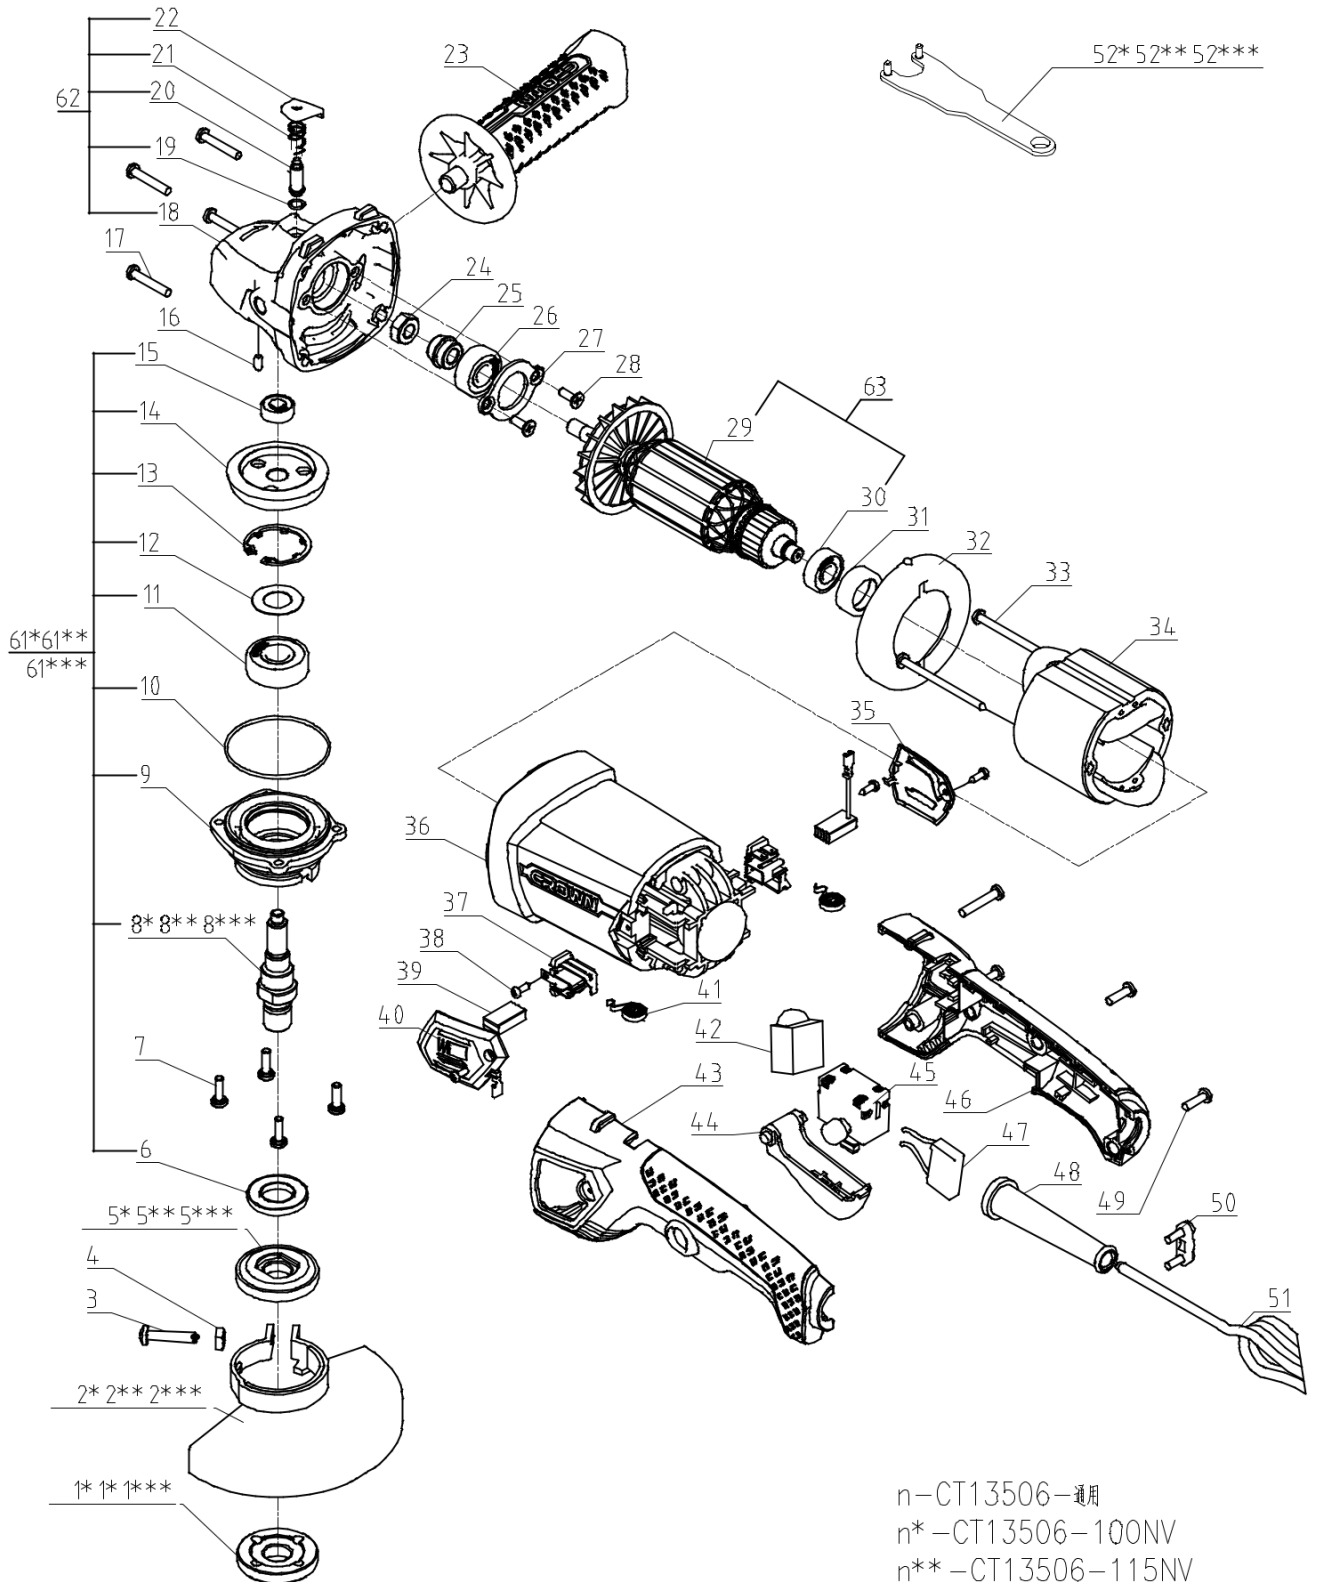

# CROWN

角向磨光机

013506-01-01 220V/230V

013506-NV

版本:A1 日期:20190420

n-CT13506-通用  
n\*-CT13506-100NV  
n\*\*-CT13506-115NV  
n\*\*\*-CT13506-125NV

**СТ13506-125NV**

1***	32810100601	Наружный фланец	1	
2***	33546200101	кожух защитный	1	
3	34837100101	Винт головки лотка	1	
4	34726500201	Квадратная гайка	1	
5***	32606200101	Внутренний фланец	1	
6	34825800101	Пылезащитная крышка	1	
7	34819200101	Пан голова винт\M4x14	4	
8***	33273400101	Шпиндель\115&125	1	
9	33867800101	Крышка коробки передач	1	
10	32032900101	О-кольцо\ф46.5хф1.5	1	
11	35400700501	Подшипник\6201.2 RS	1	6201.2RS
12	34711300101	Крышка подшипника	1	
13	34715700101	Стопорное кольцо для отверстия	1	
14	33105700101	Шестерня	1	
15	35403300201	Подшипник\606.2 RS	1	606.2 RS
16	32033000101	Резиновый штырь	1	
17	34728500201	винт	6	
18	33872800101	корпус редуктора	1	
19	32050800101	шайба\ф5хф1. 2	1	
20	32890600101	Стопорный штифт шпинделя	1	
21	35223800101	Пружина блокировки шпинделя	1	
22	30372900101	Кнопка блокировки шпинделя	1	
23	30239700201	Дополнительная рукоятка	1	
24	34831000101	Шестигранная Гайка\M8	1	
25	33105800101	Шестерня	1	
26	35401201401	Подшипник\6000.2 RS	1	6000.2 RS
27	33547100101	Крышка подшипника	1	
28	34720200401	Винт С Потайной Головкой\M4x12	2	
29	23853000101	Арматура	1	
30	35400203801	Подшипник\608.2 RS	1	608.2 RS
31	32010000201	Втулка подшипника	1	
32	30020800101	Дефлектор	1	
33	34729600501	Саморез\ST4x60C	2	
34	23636500101	Статор	1	
35	30368000101	крышка(Справа)	1	
36	30367500101	Корпус	1	
37	33557900101	щеткодержатель	2	
38	34719000201	Саморез\ST3x10C	4	
39	36215600301	Угольная щетка	2	
40	30367900101	крышка(Слева)	1	
41	35241500101	пружина	2	
42	36603800102	Регулятор оборотов	1	
43	00099800101	ручка левая	1	