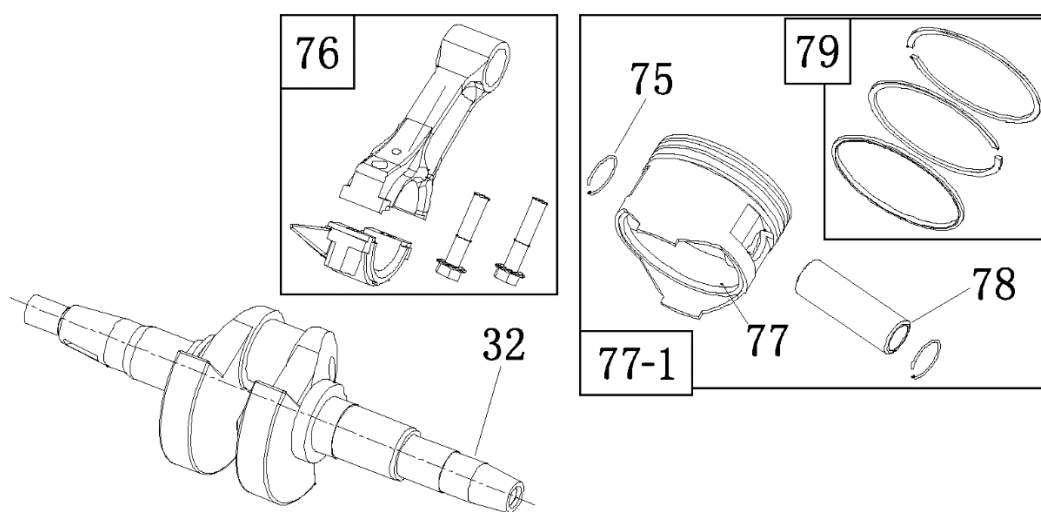

№	Артикул	Наименование	Σ	№	Артикул	Наименование	Σ
32	4665270189648-0029	Коленвал	1	77-1	4665270189648-0073-SET	Поршень 90мм, к-т	1
75	4665270189648-0071	Кольцо стопорное	2	78	4665270189648-0074	Палец поршневой	1
76	130150049-0001	Шатун	1	79	4665270189648-0075	Кольцо поршневое, к-т	1
77	4665270189648-0073	Поршень пустой	1