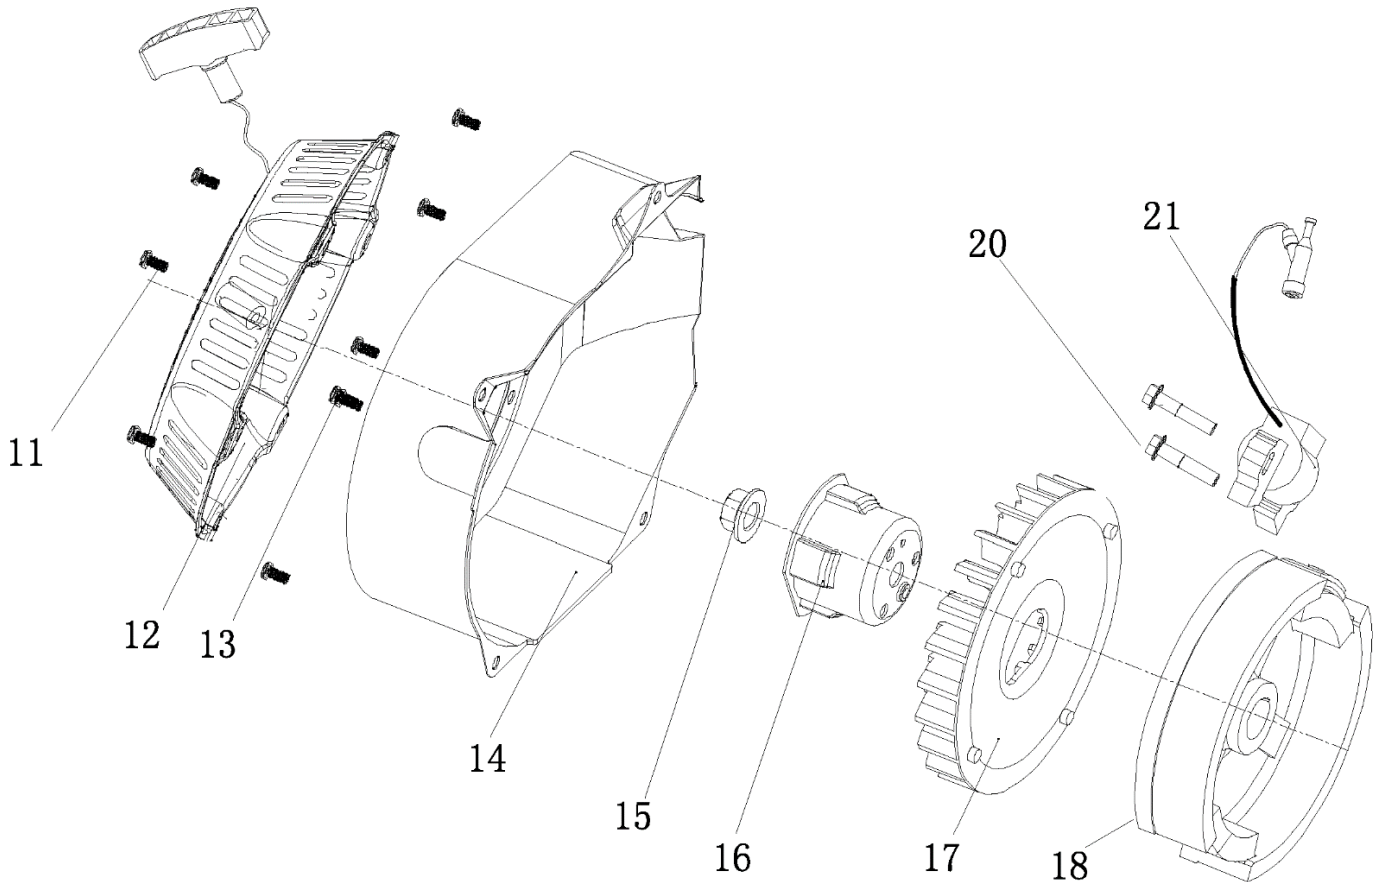

№	Артикул	Наименование	Σ	№	Артикул	Наименование	Σ
11	4665270189648-0011	Болт	3	16	DFJ001	Стакан маховика	1
12	193500019-0011	Стартер ручной	1	17	160180009-0001	Крыльчатка маховика	1
13	4665270189648-0013	Болт	5	18	4665270189648-0017	Маховик	1
14	DFDC020E31	Кожух маховика	1	20	4665270189648-0019	Болт	2
15	4665270189648-0014	Гайка	1	21	DF00D000	Магнето	1