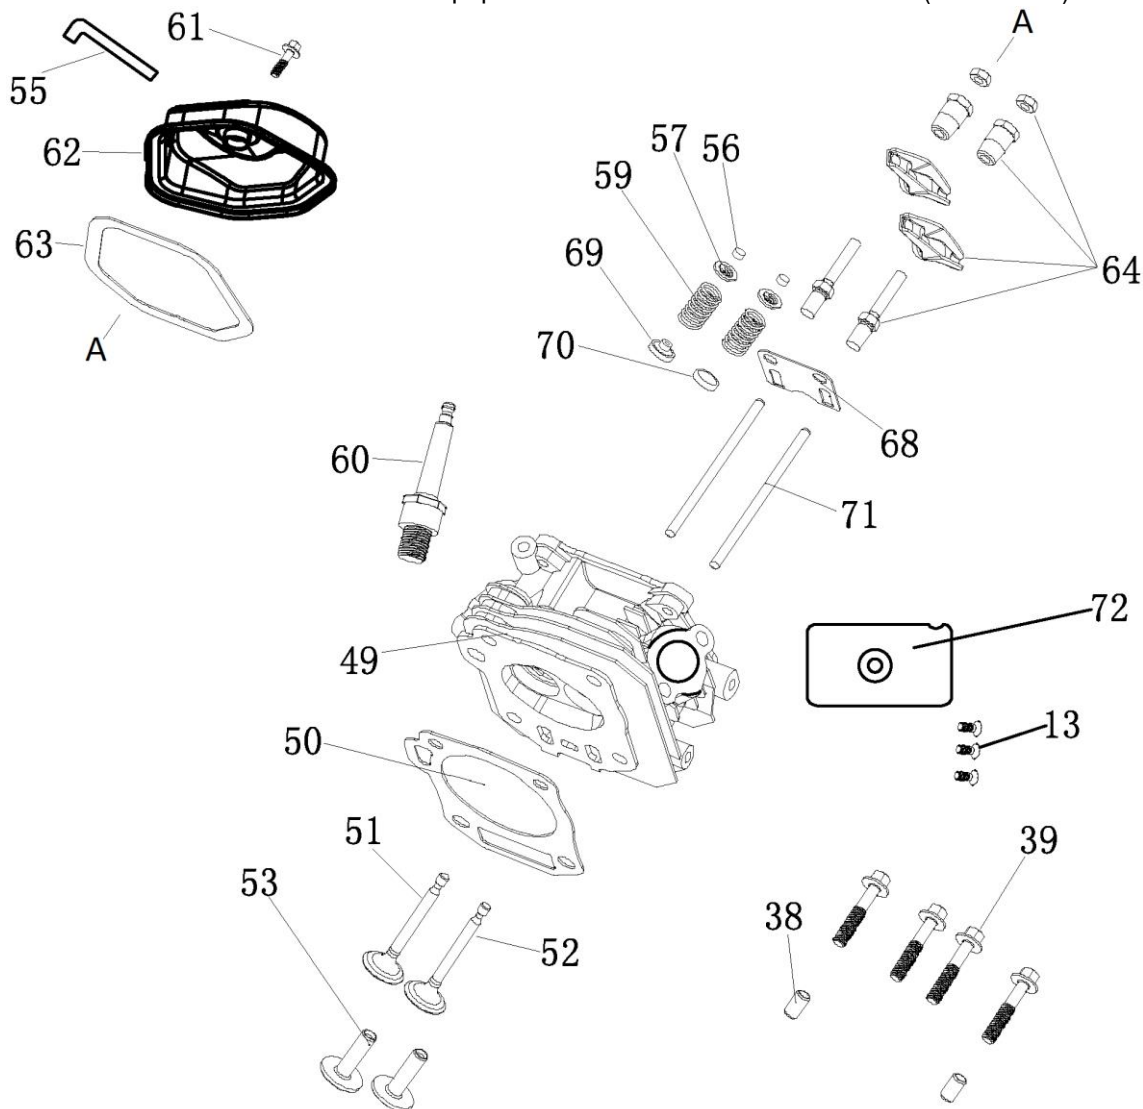

№	Артикул	Наименование	Σ	№	Артикул	Наименование	Σ
13	4665270189648-0013	Болт	3	59	140340025-0001	Пружина клапана	2
38	4665270189648-0035	Штифт направляющий	2	60	F7RTC	Свеча зажигания	1
39	4665270189648-0036	Болт	4	61	4665270189648-0057	Болт	1
49	120080338-0001	Головка цилиндра	1	62	120220009-0001	Крышка клапанов	1
50	120150141-0001	Прокладка головки цилиндра	1	63	DDV000	Прокладка крышки клапанов	1
51	4665270189648-0048	Клапан впускной	1	64	DDF004	Коромысло клапана, к-т	2
52	4665270189648-0049	Клапан выпускной	1	69	019990003400	Колпачок маслосъемный	1
53	DDF010	Тарелка толкателя	2	70	DDF016	Тарелка под пружину	1
55	4665270189648-0052	Шланг сапуна	1	71	140670006-0001	Толкатель (штанга)	2
56	DDF009	Колпачок клапана	2	72	4665270189648-0068	Дефлектор	1
57	DDF008	Сухарь клапана	2				

№	Артикул	Наименование	Σ	№	Артикул	Наименование	Σ
73	3048081000100	Прокладка глушителя	1	82	4665270189648-0076	Глушитель	1
74	4665270189648-0070	Шпилька	2	83	4665270189648-0077	Гайка	2