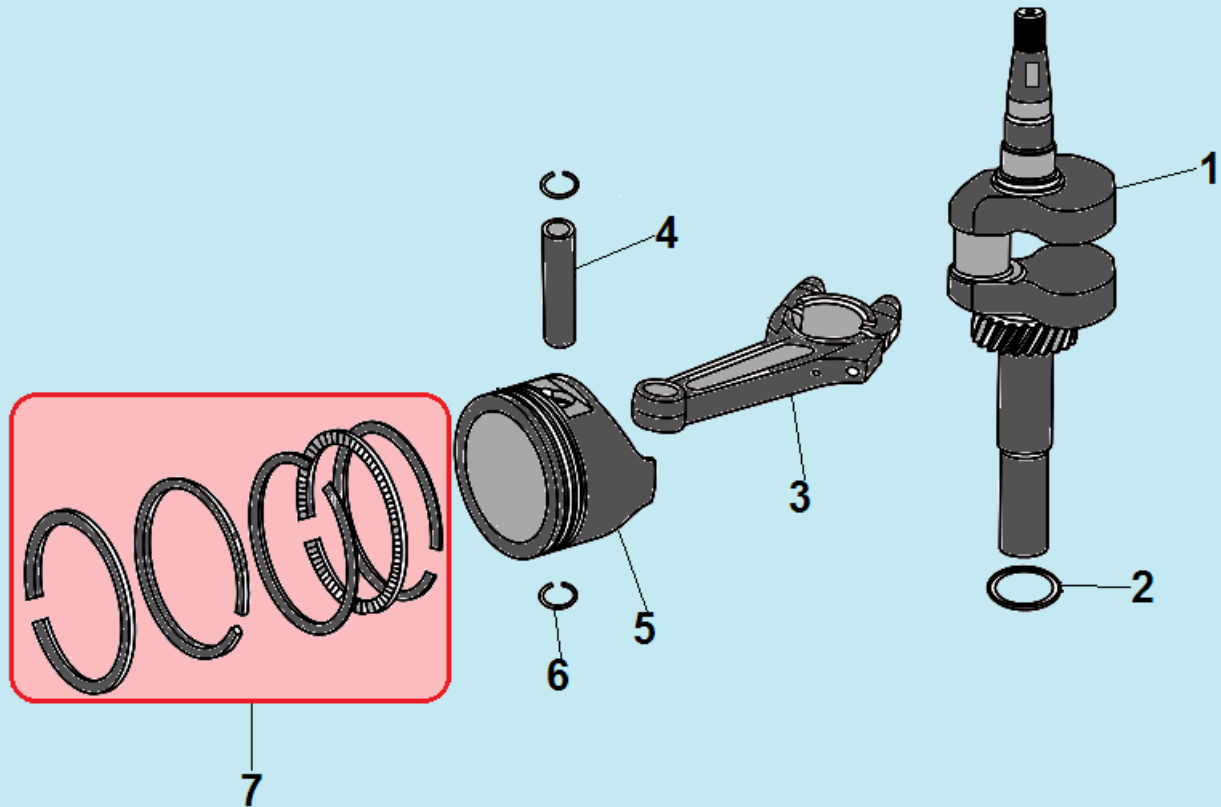

№	Артикул	Наименование	К-во	№	Артикул	Наименование	К-во
1	578906012BX	Болт М6х12	4	6	12140-Z390120-0000	Головка цилиндра	1
2	DNA003	Крышка клапанов	1	7	GFB03126	Шпилька М6х95	4
3	DNB000	Прокладка крышки клапанов	1	8	DQB002	Прокладка головки	1
4	DK7RTC	Свеча зажигания	1	9	97010016	Штифт 10х16	2
5	578908055BX	Болт М8х55	4	10			

№	Артикул	Наименование	К-во	№	Артикул	Наименование	К-во
1	11333-Z250210-0000	Крышка клапана сапуна	1	<b>14</b>	<b>16400-Z470230-0000</b>	<b>Центробежный регулятор оборотов</b>	<b>1</b>
2	11332-Z250410-0000	Прокладка крышки	1	15	90001-Z030310-0000	Болт	6
3	11321-Z030110-0099	Клапан сапуна	1	16	380650347-0001/ DAC010	Сальник коленвала 25,4x41,25x6	1
4	11331-Z250110-0000	Маслоотделитель	1	17	11411-Z470310-0000	Крышка картера	1
5	11310-Z390410-0000	Картер	1	18	90408-Z010110-0000	Уплотнительная шайба	1
6	16607HZ470110-0000	Правый кронштейн крепления бака	1	19	11007-Z010110-0000	Болт	1
7	90501-Z010110-0000	Шплинт	1	20	11341-Z030110-0000	Отсекатель масла	1
8	90682-Z030210-0000	Сальник оси регулятора	1	21	11306-Z390110-0000	Крышка	1
9	90408-Z010210-0000	Шайба	1	22	90408-U060110-0000	Шайба	1
10	16061-Z030120-0000	Ось регулятора оборотов	1	23	<b>15010-Z760120-Q500</b>	<b>Маслозаливная горловина</b>	<b>1</b>
11	521010010501	Подшипник 6205	1	24	19308-Z470110-0000	Крышка	1
12	90502-0812-00	Штифт 8x12	2	25	16608HZ470310-0000	Левый кронштейн крепления бака	1
13	11001-Z390110-0000	Прокладка крышки картера	1	26	380650335-0001	Сальник 25x38x7	1

№	Артикул	Наименование	К-во	№	Артикул	Наименование	К-во
1	13300-Z391810-0000	Коленвал	1	5	13111-Z810120-0000	Поршень	1
2	90408-Z030210-0000	Шайба	1	6	13122-Z250110-0000	Стопорное кольцо	2
3	13010-Z390210-0001	Шатун	1	7	<b>13200-Z140210-0099</b>	<b>Комплект колец 70x1,0 мм</b>	<b>1</b>
4	13121-Z810110-0000	Палец поршня	1				