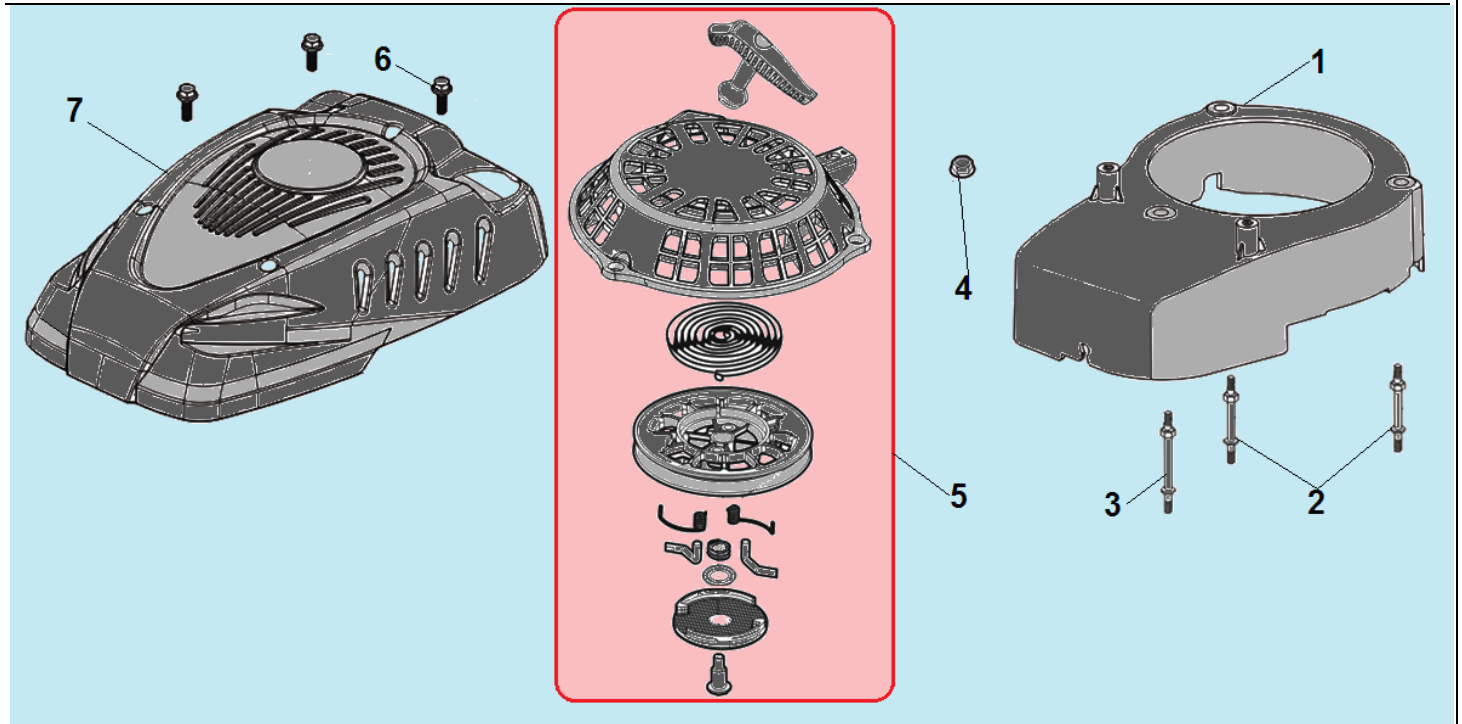

№	Артикул	Наименование	К-во	№	Артикул	Наименование	К-во
1	28110-Z390320-0000	Кожух маховика	1	5	28200-Z251710-Q200	Стартер в сборе	1
2	28001-Z470210-0000	Шпилька	2	6	90001-0514-01	Болт М5х14	3
3	28001-Z470110-0000	Шпилька	1	7	80001-Z030110-Q200	Крышка двигателя	1
4	90305-0600-31	Гайка М6	3