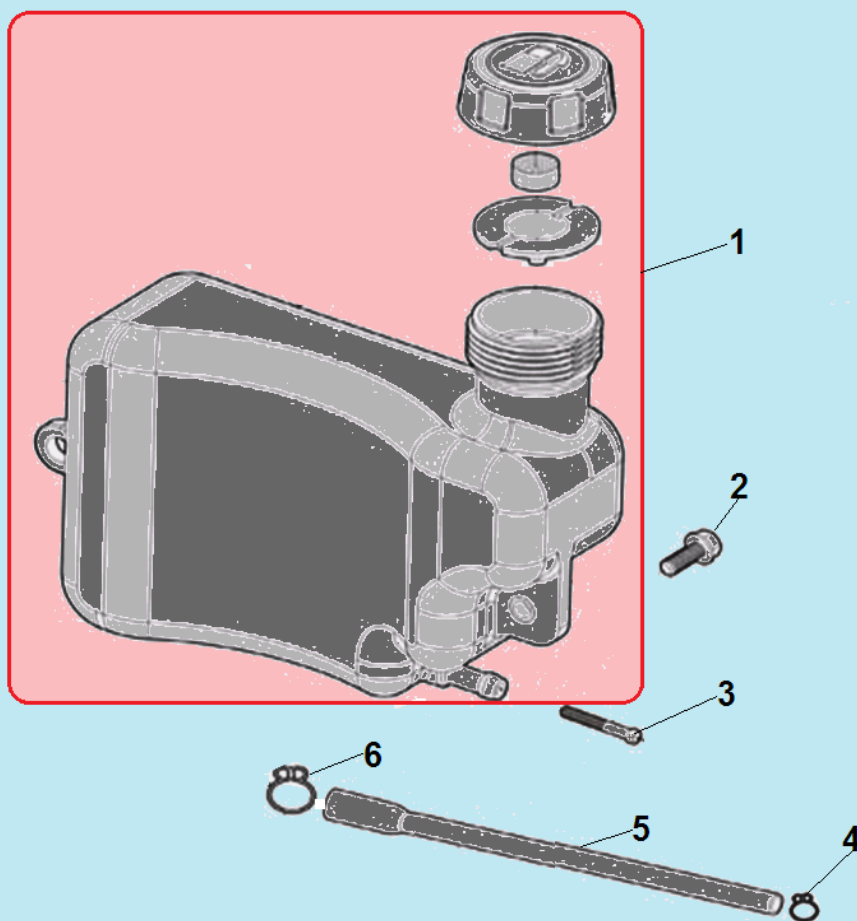

№	Артикул	Наименование	К-во	№	Артикул	Наименование	К-во
1	16600-Z030110-Q200	Бак топливный комплект	1	4	90685-Z030220-0000	Хомут шланга	1
2	90007-0614-A1	Болт М6х14	2	5	У38J0000000	Топливный шланг (укоротить)	1
3	170010017-0001	Топливный фильтр	1	6	90685-Z030410-0000	Хомут шланга	1