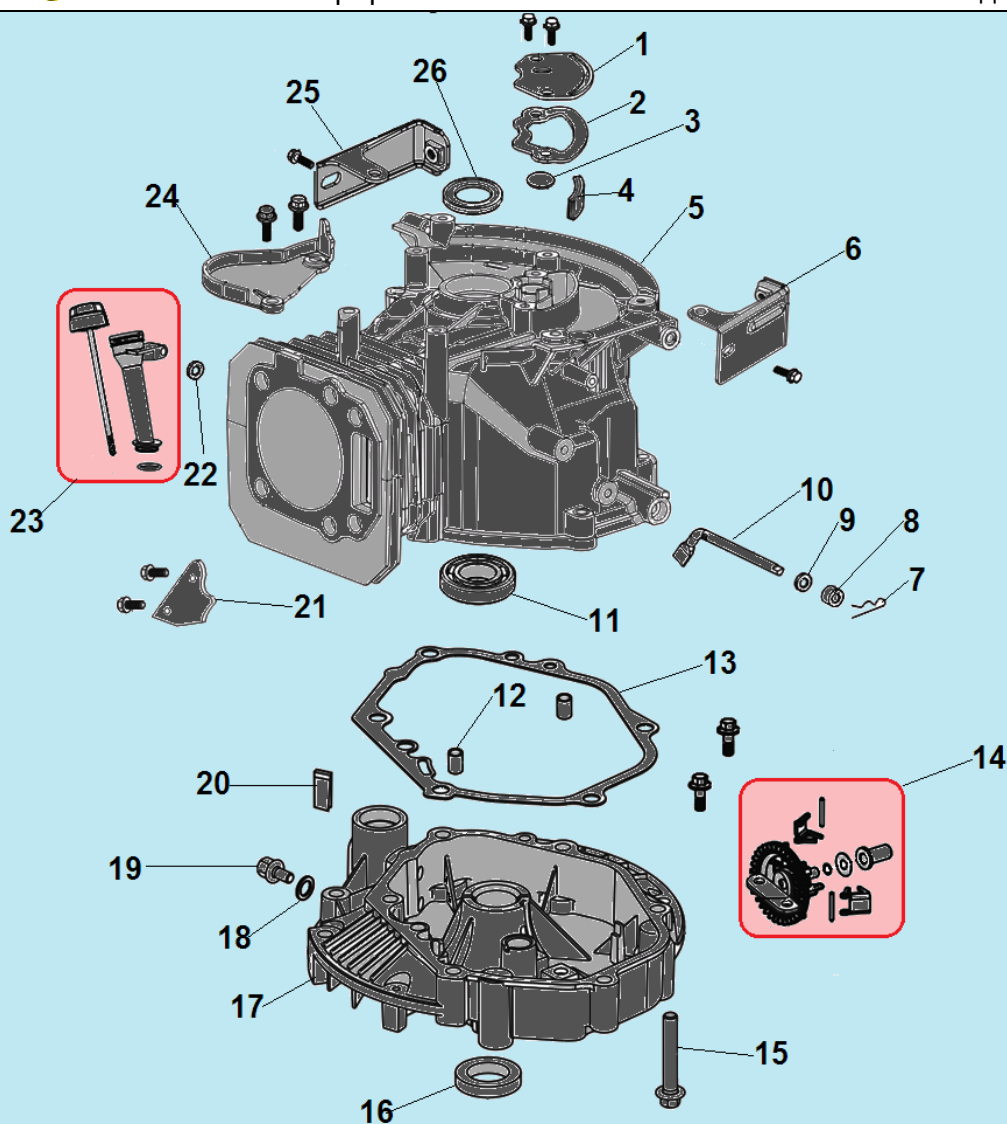

№	Артикул	Наименование	К-во	№	Артикул	Наименование	К-во
1	578906012BX	Болт М6х12	4	6	12140-Z390120-0000	Головка цилиндра	1
2	DNA003	Крышка клапанов	1	7	GFB03126	Шпилька М6х95	4
3	DNB000	Прокладка крышки клапанов	1	8	DQB002	Прокладка головки	1
4	DK7RTC	Свеча зажигания	1	9	97010016	Штифт 10х16	2
5	578908055BX	Болт М8х55	4	10			

№	Артикул	Наименование	К-во	№	Артикул	Наименование	К-во
1	11333-Z250210-0000	Крышка клапана сапуна	1	<b>14</b>	<b>16400-Z470230-0000</b>	<b>Центробежный регулятор оборотов</b>	<b>1</b>
2	11332-Z250410-0000	Прокладка крышки	1	15	90001-Z030310-0000	Болт	6
3	11321-Z030110-0099	Клапан сапуна	1	16	380650347-0001/ DAC010	Сальник коленвала 25,4x41,25x6	1
4	11331-Z250110-0000	Маслоотделитель	1	17	11411-Z470310-0000	Крышка картера	1
5	11310-Z390410-0000	Картер	1	18	90408-Z010110-0000	Уплотнительная шайба	1
6	16607HZ470110-0000	Правый кронштейн крепления бака	1	19	11007-Z010110-0000	Болт	1
7	90501-Z010110-0000	Шплинт	1	20	11341-Z030110-0000	Отсекатель масла	1
8	90682-Z030210-0000	Сальник оси регулятора	1	21	11306-Z390110-0000	Крышка	1
9	90408-Z010210-0000	Шайба	1	22	90408-U060110-0000	Шайба	1
10	16061-Z030120-0000	Ось регулятора оборотов	1	23	<b>15010-Z760120-Q500</b>	<b>Маслозаливная горловина</b>	<b>1</b>
11	521010010501	Подшипник 6205	1	24	19308-Z470110-0000	Крышка	1
12	90502-0812-00	Штифт 8x12	2	25	16608HZ470310-0000	Левый кронштейн крепления бака	1
13	11001-Z390110-0000	Прокладка крышки картера	1	26	380650335-0001	Сальник 25x38x7	1

№	Артикул	Наименование	К-во	№	Артикул	Наименование	К-во
1	13300-Z391810-0000	Коленвал	1	5	13111-Z810120-0000	Поршень	1
2	90408-Z030210-0000	Шайба	1	6	13122-Z250110-0000	Стопорное кольцо	2
3	13010-Z390210-0001	Шатун	1	7	<b>13200-Z140210-0099</b>	<b>Комплект колец 70x1,0 мм</b>	<b>1</b>
4	13121-Z810110-0000	Палец поршня	1				