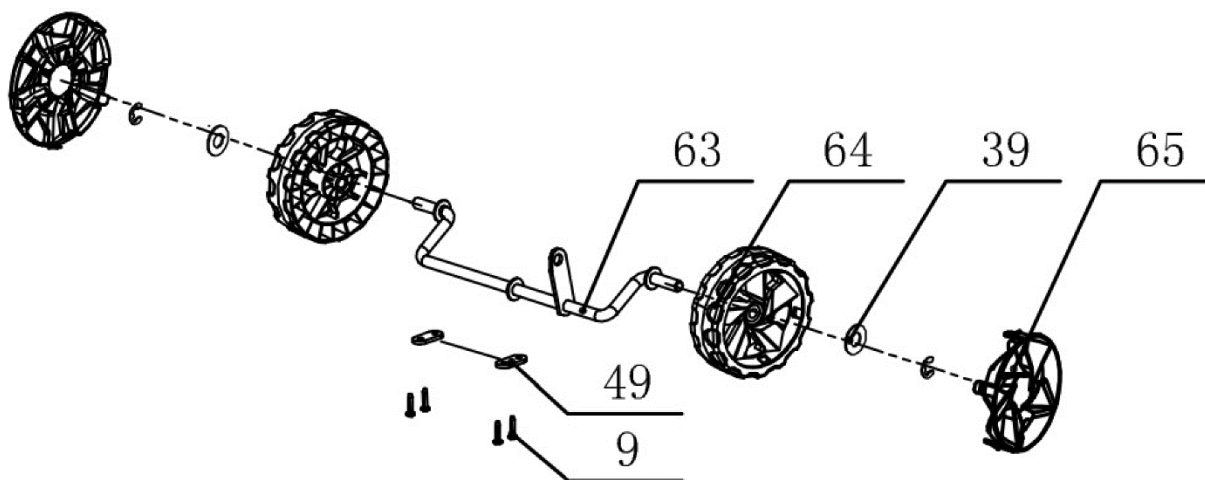

№	Артикул	Наименование	Σ	№	Артикул	Наименование	Σ
1	4080063	Выключатель, комплект	1	11	301070899	Рычаг зажимной	4
2	103080036	Рукоятка, верхняя часть	1	12	103990795	Штифт пружинный	4
3	301062831	Скоба крепления	1	13	104040202	Болт регулировочный	2
4	103990876	Рычаг выключателя	1	14	301070779	Опора рычага	2
5	301070717	Опора рычага, правая половина	1	15	301070780	Шайба	2
6	301062827	Кронштейн рычага	1	16	301070781	Гайка барашковая	2
7	104040082	Винт самонарезающий	1	17	103020129	Рукоятка, нижняя часть	1
8	301070716	Опора рычага, левая половина	1	31	301070902	Основание рукоятки	2
9	104030136	Винт самонарезающий	2	32	104040215	Болт регулировочный	2
10	301070806	Хомут кабельный	2				

№	Артикул	Наименование	Σ	№	Артикул	Наименование	Σ
9	104030136	Винт самонарезающий	9	26	105020068	Пыльник	1
18	301070910	Накладка верхняя	1	27	104020017	Гайка	2
19	301070911	Накладка	1	29	104020077	Гайка	2
20	301070396F	Рукоятка	1	30	301070921	Корпус (шасси)	1
21	301070920	Корпус, верхняя часть	1	50	301070837	Накладка нижняя	1
24	104030300	Винт	2	51	104030135	Винт самонарезающий	4
25	103990881	Накладка зубчатая	1	70	301990135	Хомут крепления кабеля	1

№	Артикул	Наименование	Σ	№	Артикул	Наименование	Σ
33	104050028	Кольцо стопорное	2	66	301070580P	Рукоятка	1
34	103050260	Ось	1	67	301062859	Индикатор заполнения	1
35	103060300	Пружина	1	68	301070917	Травосборник, верхняя часть	1
37	301070916	Крышка отсека травосборника	1	69	105011067	Сетка травосборника	1
45	103020130	Рамка травосборника	1				