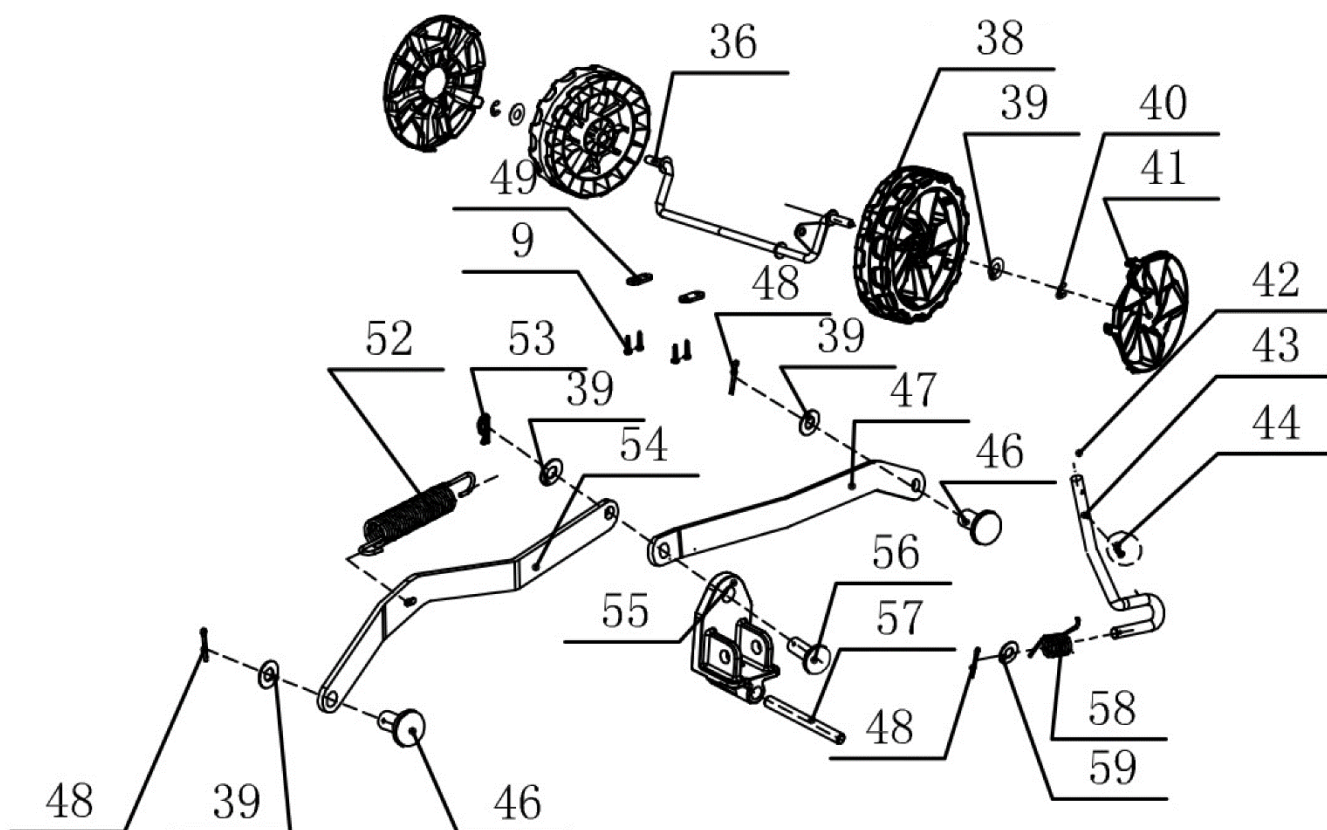

№	Артикул	Наименование	Σ	№	Артикул	Наименование	Σ
1	4080063	Выключатель, комплект	1	11	301070899	Рычаг зажимной	4
2	103080036	Рукоятка, верхняя часть	1	12	103990795	Штифт пружинный	4
3	301062831	Скоба крепления	1	13	104040202	Болт регулировочный	2
4	103990876	Рычаг выключателя	1	14	301070779	Опора рычага	2
5	301070717	Опора рычага, правая половина	1	15	301070780	Шайба	2
6	301062827	Кронштейн рычага	1	16	301070781	Гайка барашковая	2
7	104040082	Винт самонарезающий	1	17	103020129	Рукоятка, нижняя часть	1
8	301070716	Опора рычага, левая половина	1	31	301070902	Основание рукоятки	2
9	104030136	Винт самонарезающий	2	32	104040215	Болт регулировочный	2
10	301070806	Хомут кабельный	2				

№	Артикул	Наименование	Σ	№	Артикул	Наименование	Σ
9	104030136	Винт самонарезающий	9	26	105020068	Пыльник	1
18	301070910	Накладка верхняя	1	27	104020017	Гайка	2
19	301070911	Накладка	1	29	104020077	Гайка	2
20	301070396F	Рукоятка	1	30	301070921	Корпус (шасси)	1
21	301070920	Корпус, верхняя часть	1	50	301070837	Накладка нижняя	1
24	104030300	Винт	2	51	104030135	Винт самонарезающий	4
25	103990881	Накладка зубчатая	1	70	301990135	Хомут крепления кабеля	1

№	Артикул	Наименование	Σ	№	Артикул	Наименование	Σ
22	4070213	Двигатель в сборе	1	22-6	1600MSET1	Корпус щеткодержателя, к-т	1
22-1	1600MSET3	Суппорт двигателя, комплект	1	22-7	102060067	Щетка электродвигателя	2
22-2	103050243	Подшипник 609	1	23	104030423	Винт самонарезающий	7
22-3	04035301003	Подшипник 6002	1	60	301070794	Адаптер ножа	1
22-4	103050242	Подшипник 6902	1	61	C5187	Нож	1
22-5	105990077	Ремень 5PJ457/180J	1	62	104040205	Болт крепления ножа	1

№	Артикул	Наименование	Σ	№	Артикул	Наименование	Σ
33	104050028	Кольцо стопорное	2	66	301070580P	Рукоятка	1
34	103050260	Ось	1	67	301062859	Индикатор заполнения	1
35	103060300	Пружина	1	68	301070917	Травосборник, верхняя часть	1
37	301070916	Крышка отсека травосборника	1	69	105011067	Сетка травосборника	1
45	103020130	Рамка травосборника	1				