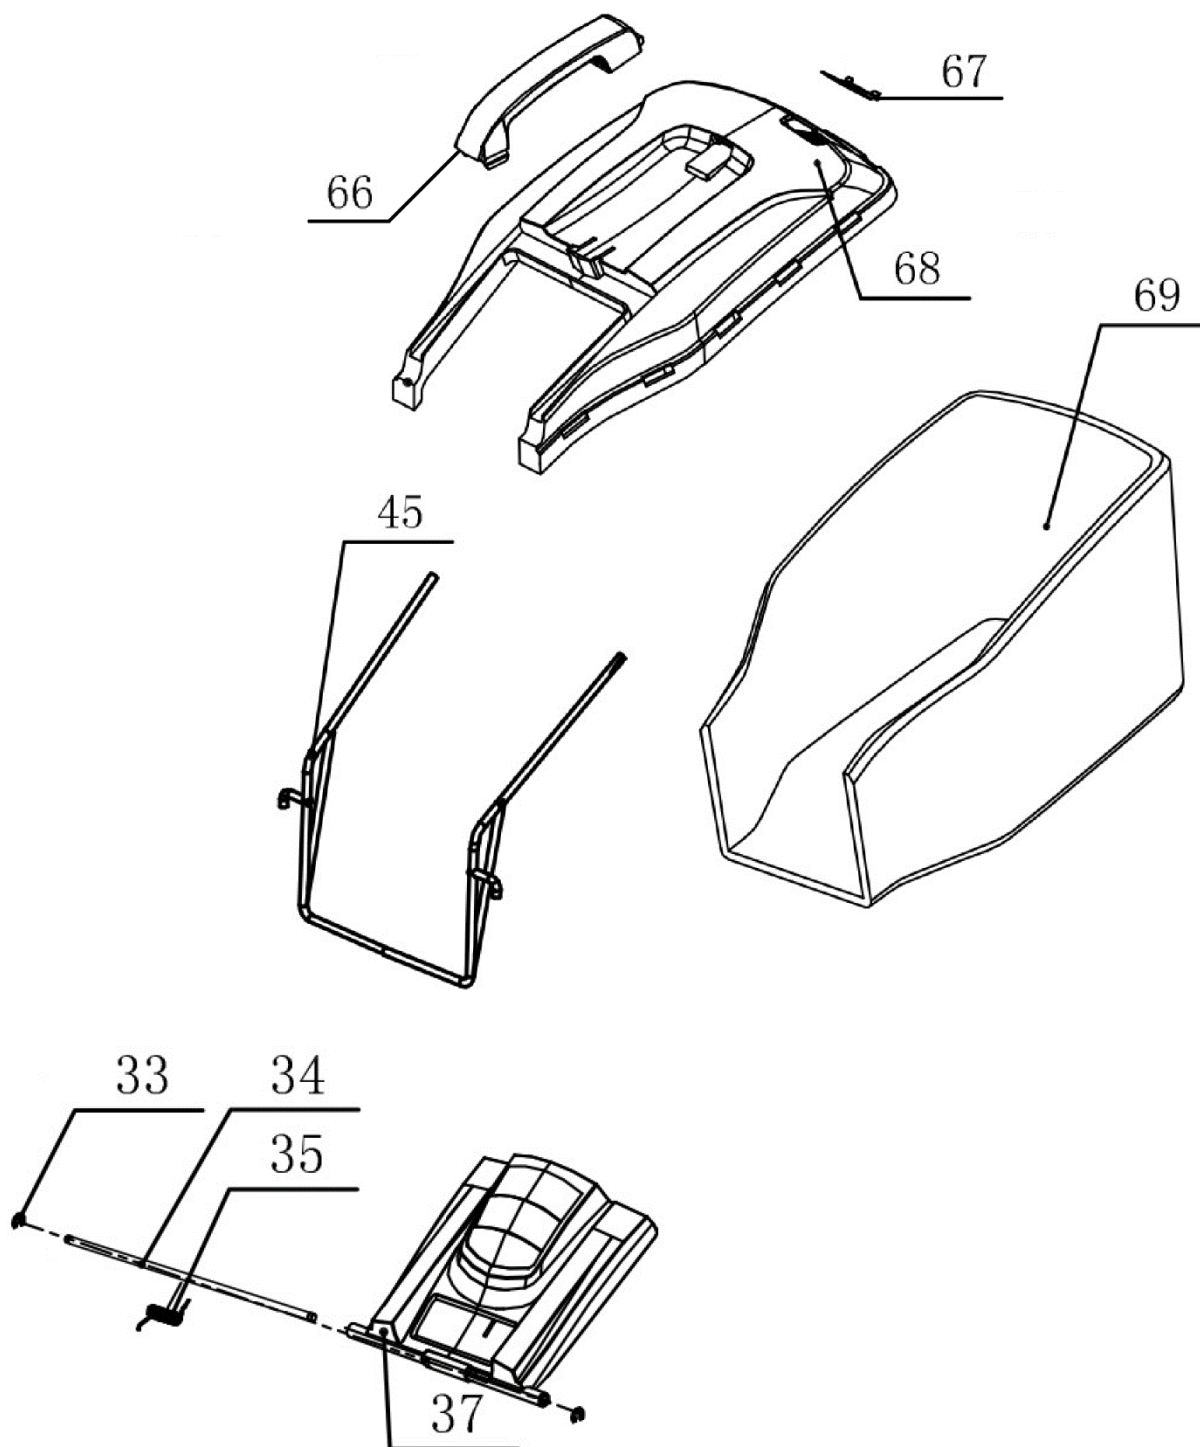

№	Артикул	Наименование	Σ	№	Артикул	Наименование	Σ
1	4080063	Выключатель, комплект	1	11	301070899	Рычаг зажимной	4
2	103080036	Рукоятка, верхняя часть	1	12	103990795	Штифт пружинный	4
3	301062831	Скоба крепления	1	13	104040202	Болт регулировочный	2
4	103990876	Рычаг выключателя	1	14	301070779	Опора рычага	2
5	301070717	Опора рычага, правая половина	1	15	301070780	Шайба	2
6	301062827	Кронштейн рычага	1	16	301070781	Гайка барашковая	2
7	104040082	Винт самонарезающий	1	17	103020129	Рукоятка, нижняя часть	1
8	301070716	Опора рычага, левая половина	1	31	301070902	Основание рукоятки	2
9	104030136	Винт самонарезающий	2	32	104040215	Болт регулировочный	2
10	301070806	Хомут кабельный	2				

№	Артикул	Наименование	Σ	№	Артикул	Наименование	Σ
9	104030136	Винт самонарезающий	9	26	105020068	Пыльник	1
18	301070910	Накладка верхняя	1	27	104020017	Гайка	2
19	301070911	Накладка	1	29	104020077	Гайка	2
20	301070396F	Рукоятка	1	30	301070921	Корпус (шасси)	1
21	301070920	Корпус, верхняя часть	1	50	301070837	Накладка нижняя	1
24	104030300	Винт	2	51	104030135	Винт самонарезающий	4
25	103990881	Накладка зубчатая	1	70	301990135	Хомут крепления кабеля	1

№	Артикул	Наименование	Σ	№	Артикул	Наименование	Σ
33	104050028	Кольцо стопорное	2	66	301070580P	Рукоятка	1
34	103050260	Ось	1	67	301062859	Индикатор заполнения	1
35	103060300	Пружина	1	68	301070917	Травосборник, верхняя часть	1
37	301070916	Крышка отсека травосборника	1	69	105011067	Сетка травосборника	1
45	103020130	Рамка травосборника	1				