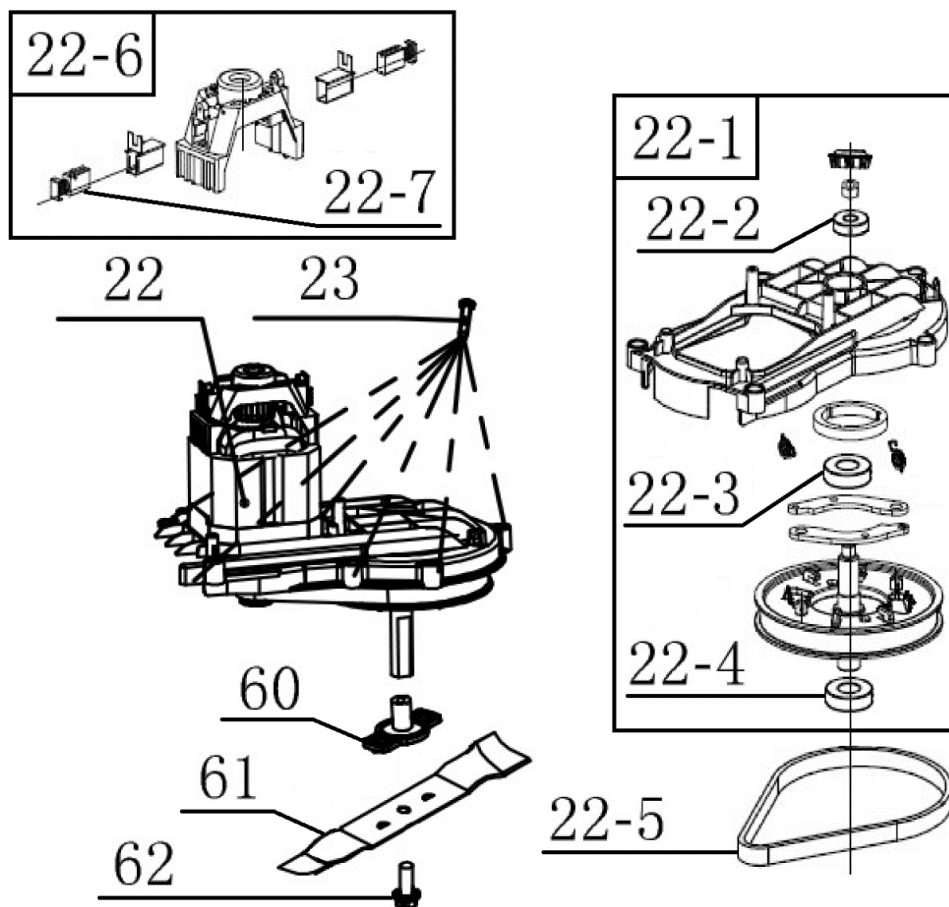

№	Артикул	Наименование	Σ	№	Артикул	Наименование	Σ
22	4070213	Двигатель в сборе	1	22-6	1600MSET1	Корпус щеткодержателя, к-т	1
22-1	1600MSET3	Суппорт двигателя, комплект	1	22-7	102060067	Щетка электродвигателя	2
22-2	103050243	Подшипник 609	1	23	104030423	Винт самонарезающий	7
22-3	04035301003	Подшипник 6002	1	60	301070794	Адаптер ножа	1
22-4	103050242	Подшипник 6902	1	61	C5187	Нож	1
22-5	105990077	Ремень 5PJ457/180J	1	62	104040205	Болт крепления ножа	1