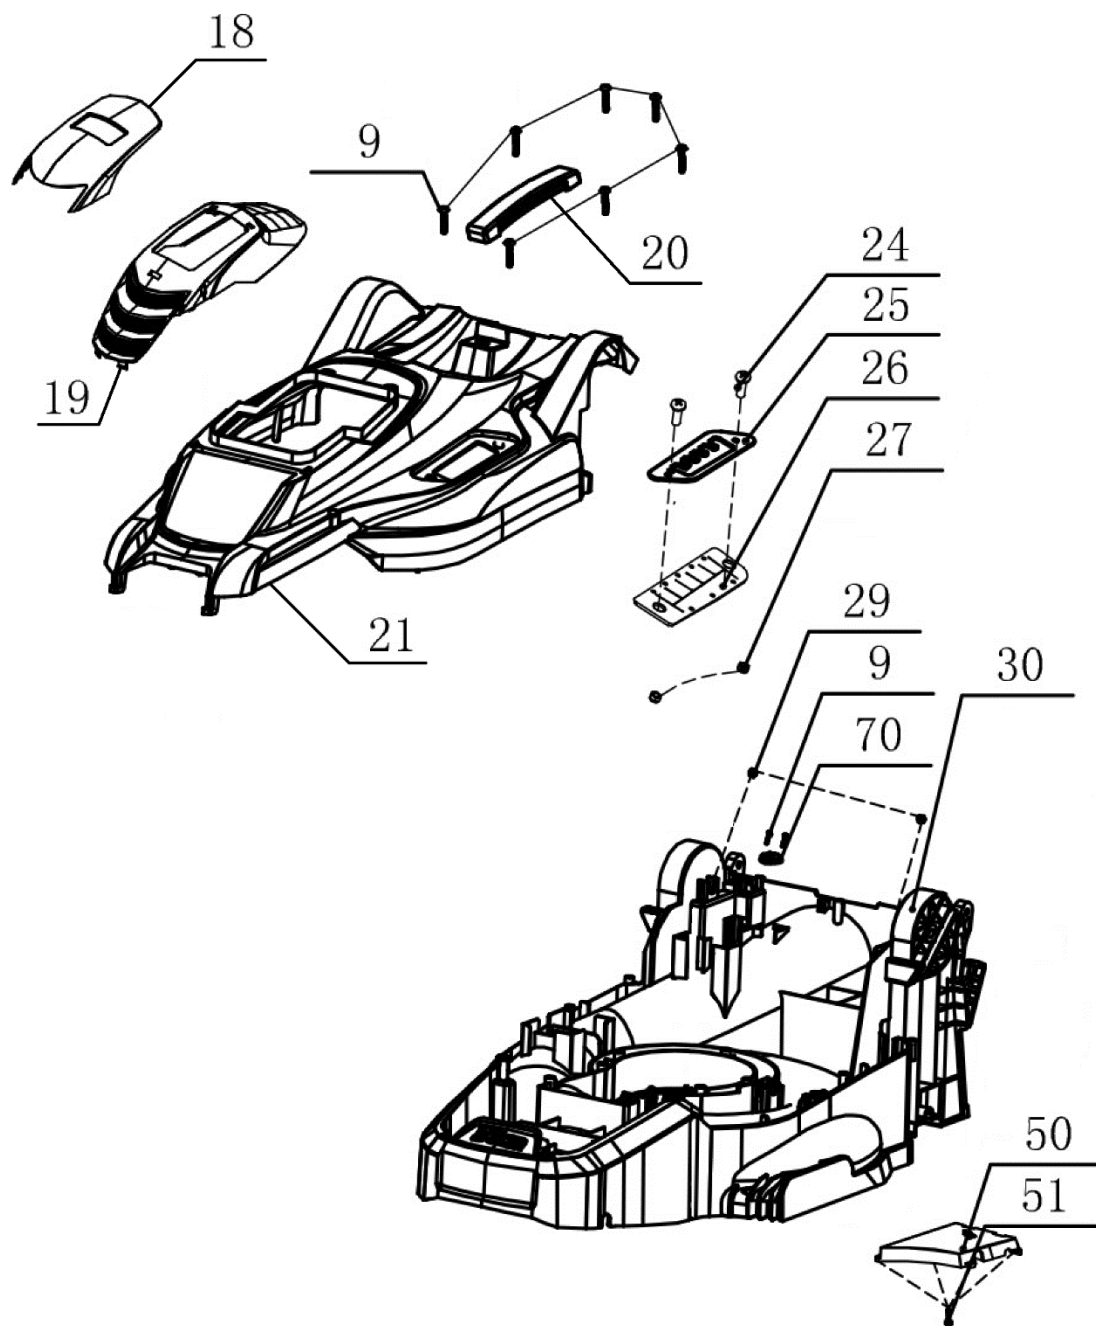

№	Артикул	Наименование	Σ	№	Артикул	Наименование	Σ
1	4080063	Выключатель, комплект	1	11	301070899	Рычаг зажимной	4
2	103080036	Рукоятка, верхняя часть	1	12	103990795	Штифт пружинный	4
3	301062831	Скоба крепления	1	13	104040202	Болт регулировочный	2
4	103990876	Рычаг выключателя	1	14	301070779	Опора рычага	2
5	301070717	Опора рычага, правая половина	1	15	301070780	Шайба	2
6	301062827	Кронштейн рычага	1	16	301070781	Гайка барашковая	2
7	104040082	Винт самонарезающий	1	17	103020129	Рукоятка, нижняя часть	1
8	301070716	Опора рычага, левая половина	1	31	301070902	Основание рукоятки	2
9	104030136	Винт самонарезающий	2	32	104040215	Болт регулировочный	2
10	301070806	Хомут кабельный	2				

№	Артикул	Наименование	Σ	№	Артикул	Наименование	Σ
9	104030136	Винт самонарезающий	9	26	105020068	Пыльник	1
18	301070910	Накладка верхняя	1	27	104020017	Гайка	2
19	301070911	Накладка	1	29	104020077	Гайка	2
20	301070396F	Рукоятка	1	30	301070921	Корпус (шасси)	1
21	301070920	Корпус, верхняя часть	1	50	301070837	Накладка нижняя	1
24	104030300	Винт	2	51	104030135	Винт самонарезающий	4
25	103990881	Накладка зубчатая	1	70	301990135	Хомут крепления кабеля	1

№	Артикул	Наименование	Σ	№	Артикул	Наименование	Σ
33	104050028	Кольцо стопорное	2	66	301070580P	Рукоятка	1
34	103050260	Ось	1	67	301062859	Индикатор заполнения	1
35	103060300	Пружина	1	68	301070917	Травосборник, верхняя часть	1
37	301070916	Крышка отсека травосборника	1	69	105011067	Сетка травосборника	1
45	103020130	Рамка травосборника	1				