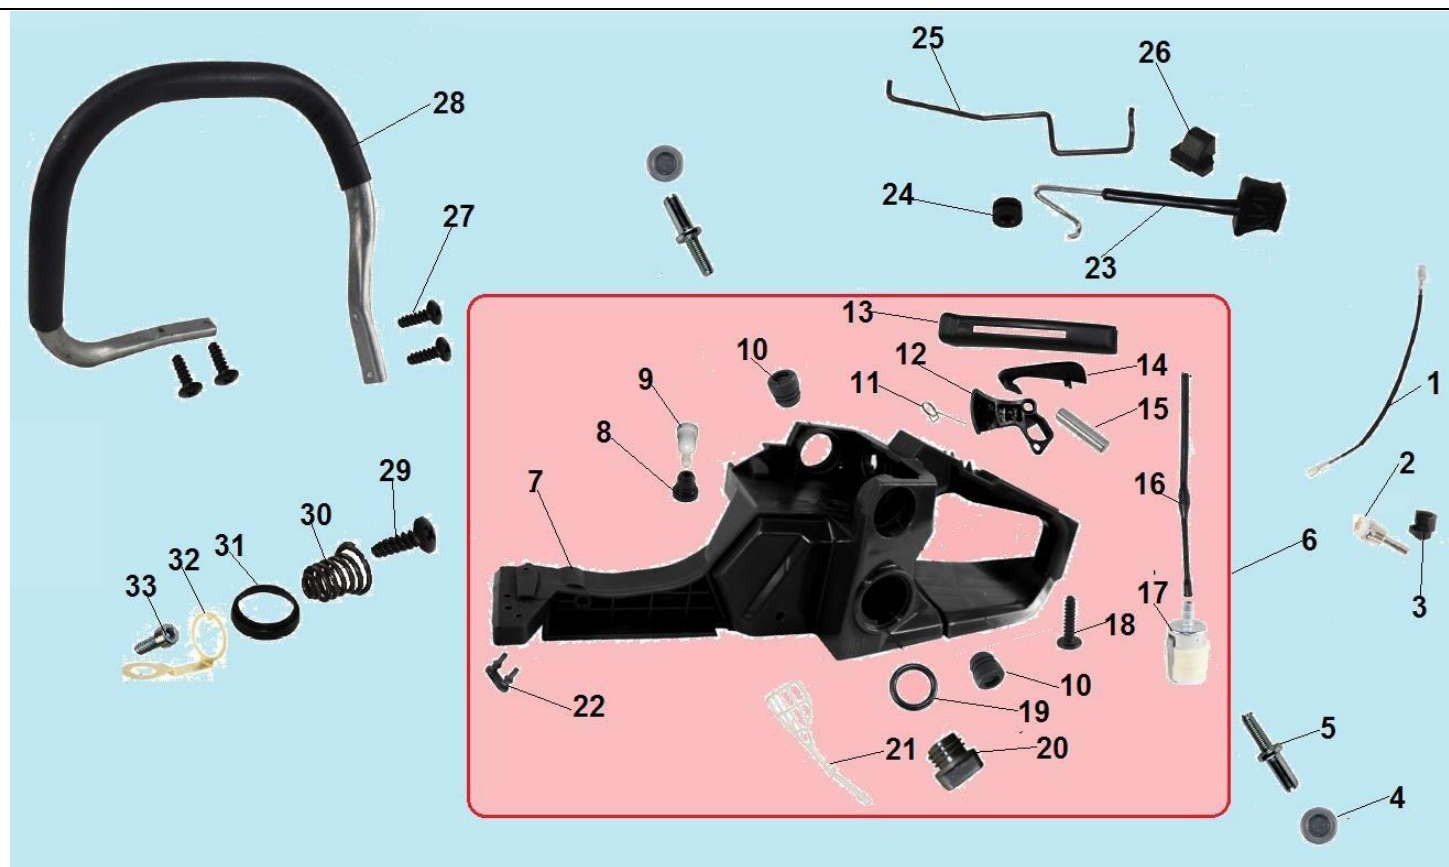

№	Артикул	Наименование	К-во	№	Артикул	Наименование	К-во
1	030501018	Крышка шины в сборе	1	15	040403025	Направляющая пальца	1
2	060103018	Крышка шины	1	16	040403021	Втулка	2
3	0404010402206	Винт 4x8	5	17	040108047	Ручка тормоза	1
4	040606002	Пластина защитная на крышку шины	1	18	040120103	Дополнительный тормозной рычаг	1
5	040118004	Планка крышки шины	1	19	04040203004	Стопорная шайба	1
6	040409403	Палец натяжения цепи	1	20	040612001	Ограничитель	1
7	040409501	Ведущая шестерня натяжителя цепи	1	21	040403023	Палец	1
8	040409303	Болт натяжителя цепи	1	22	04100609003	Пружина ручки тормоза	1
9	04100606020	Лента тормоза	1	23	04040201003	Шайба	1
10	04100607004	Дополнительная пружина	1	24	04040203001	Стопорная шайба	1
11	04040401012	Гайка крышки шины	2	25	040212001	Втулка ручки тормоза	1
12	040120003	Основной тормозной рычаг	1	26	040117003	Крышка механизма тормоза цепи	1
13	04040203002	Стопорная шайба	1	27	040607001	Рычаг основной пружины	1
14	040403009	Палец крепления ручки тормоза	1	28	04100607003	Основная пружина тормоза	1