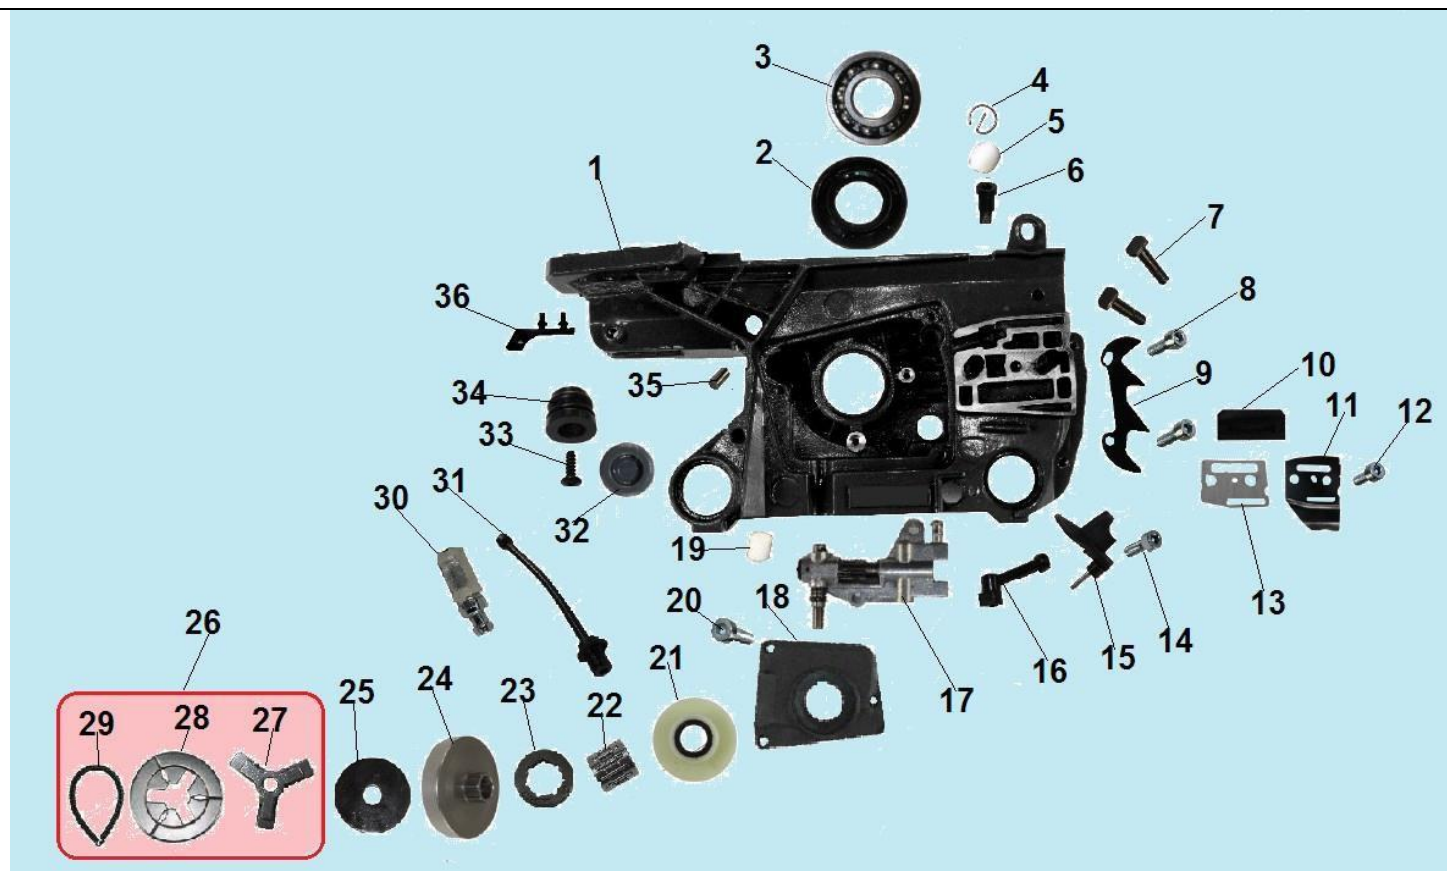

№	Артикул	Наименование	К-во	№	Артикул	Наименование	К-во
1	04070101089	Правая половина картера	1	19	040139002	Уплотнение маслонасоса	1
2	5090021535	Сальник коленвала 15x35x4,5	1	20	0404010402205	Болт М4х10	3
3	03090010016	Подшипник коленвала 6202	1	21	040116004	Червяк привода маслонасоса	1
4	04100612004	Стопорное кольцо сапуна	1	22	04035401003	Подшипник барабана сцепления	1
5	040139001	Фильтр сапуна	1	23	1200002	Звездочка ведущая 0,325"	1
6	040211001	Клапан сапуна масляного бака	1	24	040304003	Барабан сцепления	1
7	04040101004	Шпилька шины	2	25	04040206003	Защитная шайба	1
8	0404010401114	Болт М5х10	2	26	040301008	Сцепление комплект	1
9	040604003	Зубчатый упор	1	27		Крестовина	1
10	040118004	Направляющая цепи	1	28		Центробежный грузик	3
11	040605003	Пластина защитная на картер	1	29		Пружина сцепления	1
12	0404010402205	Болт М4х10	1	30	040320001	Масляный фильтр	1
13	04060301002	Прокладка под пластину	1	31	040203103	Всасывающий масляный шланг	1
14	0404010402306	Болт М5х14	1	32	040114103	Заглушка амортизатора	1
15	040134005	Уловитель цепи	1	33	04040106002	Винт 4,8х16	1
16	040203003	Напорный масляный шланг	1	34	040201103	Амортизатор резиновый	1
17	040315003	Маслонасос	1	35	040403017	Штифт картера	3
18	040115007	Крышка маслонасоса	1	36	040201201	Амортизатор правой половины картера	1