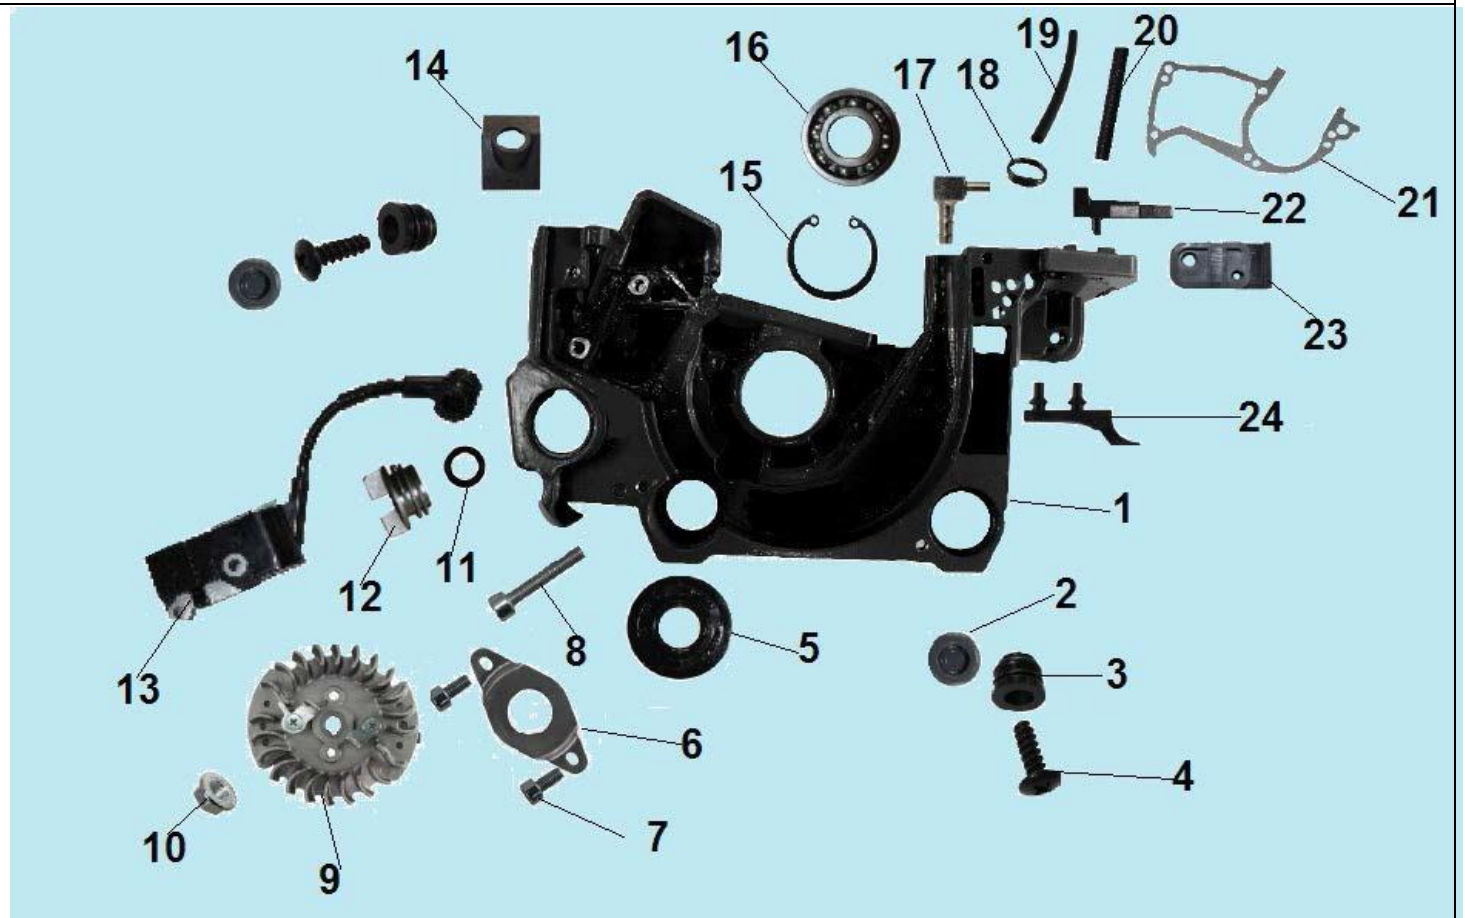

№	Артикул	Наименование	К-во	№	Артикул	Наименование	К-во
1	060101003	Левая половина картера	1	13	040501229	Магнето	1
2	040114103	Заглушка амортизатора	2	14	040210001	Защитный колпачок	1
3	040201103	Амортизатор резиновый	2	15	04040207001	Стопорное кольцо	1
4	04040106002	Винт 4,8x16	2	16	03090010016	Подшипник коленвала 6202	1
5	5090021528	Сальник коленвала 15x28x4,5	1	17	040317001	Штуцер импульсного канала	1
6	040602001	Крышка сальника	1	18	04100612005	Хомут шланга	2
7	0404010402206	Болт М4x8	2	19	040205002	Импульсный шланг	1
8	0404010402351	Болт М5x25	5	20	040138001	Защитный кембрик шланга	1
9	040502020	Маховик	1	21	04060306003	Прокладка картера	1
10	YD2500-92102	Гайка М8	1	22	040206006	Накладка картера	1
11	040207102	Уплотнительное кольцо	1	23	040209001	Защита от пыли	1
12	040111006	Пробка масляного бака	1	24	040201301	Амортизатор левой половины картера