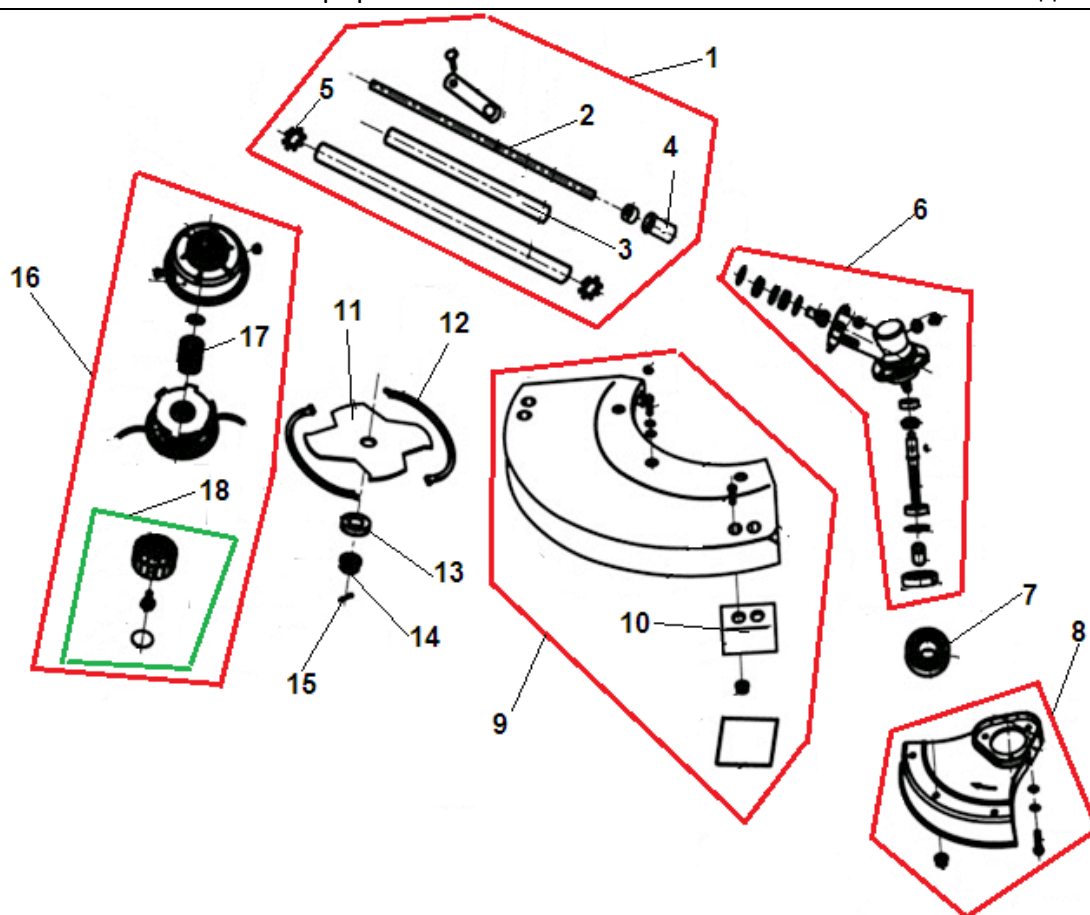

№	Артикул	Наименование	К-во	№	Артикул	Наименование	К-во
1	DPR8422-692001	Кабель питания с вилкой	1	20	PR8403-692202WA	Крыльчатка ротора	1
2	PR8020-692203SB	Накладка корпуса левая	1	21	R8206-481001	Болт 4x55	2
3	8006-692202-0043910	Корпус левая половина	1	22	R8292-692202	Держатель задний	1
4	PR8312-692201RI	Кнопка верх	1	23	8BC-220807-ST03	Подшипник задний 608	1
5	R8342-691302	Пружина кнопки	1	24	8405-692203-0000010	Статор	1
6	PR8204-691301SB	Рычаг верхней кнопки	1	25	8402-692213-0000010	Ротор	1
7	PR8332-532101-01	Оболочка кабеля защитная	1	26	8BC-221006-ST	Подшипник передний 6900Z	1
8	PR8411-522201	Клемная колодка	1	27	DPR8087-692201	Проставка резиновая	1
9	8414-692203-0000010	Плата плавного пуска	1	28	R8292-692201	Корпус щеткодержателя	1
10	PR9455-691501	Прокладка -фиксатор	1	29	8BE-100608	Подшипник ред-ра игольчатый	1
11	PR8413-692204	Провода	1	30	8081-692203-0000000	Вал редуктора	1
12	R8342-692001	Пружина рычага включения	1	31	103050299	Подшипник передний 628	1
13	PR8044-692201RI	Рычаг включения	1	32	R8224-670202	Втулка вала	1
14	8042-522502-0000010	Микровыключатель	1	33	PR8081-691504-01	Адаптер вала	1
15	202999001606	Щеткодержатель	1	34	8440-692204-0100110	Штанга верхняя комплект	1
16	8409-692204-0000000	Направляющая щетки	1	35	R9204-691502D	Кольцо для ремня	1
17	8406-692201-0000010	Щетка электродвигателя	1	36	9440-923145-0000010	Рукоятка в сборе	1
18	R8NG-06B-1005	Гайка крепления крыльчатки	1	37	8006-692201-0143910	Корпус правая половина	1
19	8224-670202-0000000	Втулка вала	1	38	PR8020-692204SB	Накладка корпуса правая	1